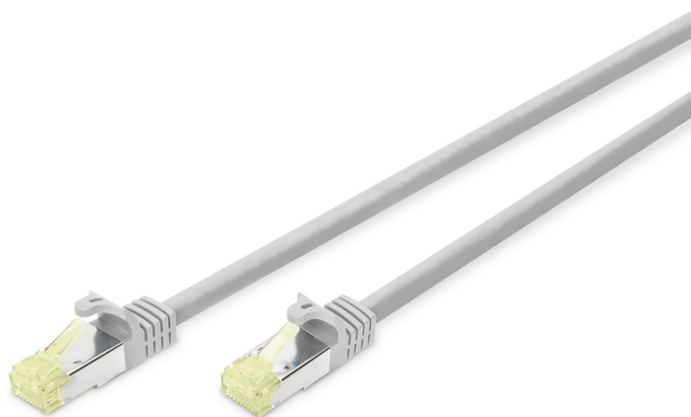

DIGITUS CAT 6A S/FTP Patchkabel, Component Level getestet

DK-1644-A-050CL
EAN 4016032464686

CAT 6A S/FTP Patchkabel, Cu, LSZH, Component Level AWG 26, Länge 5m, Farbe Grau

Die DIGITUS® Kategorie 6A Klasse EA Patchkabel werden hergestellt und getestet nach dem ISO/IEC 11801 und DIN EN 50173 CAT 6A Standard. Sie garantieren, dass die Kabelinstallation der ISO & EN Channel Spezifikation entspricht und bieten eine hervorragende Leistung in der DIGITUS® CAT 6A Verkabelung. Darüber hinaus werden die Kabel Component Level getestet, d. h. die Bestandteile der Kabel werden zusätzlich einzelnen Tests unterzogen. Die Leistung wurde bis 500 MHz getestet, inklusive Leistungseigenschaften wie beispielsweise dem Nahnebensprechen („NEXT“). Die DIGITUS® Patchkabel wurden speziell entwickelt um allen Ansprüchen in den verschiedenen Anwendungsbereichen in vollem Umfang gerecht zu werden. Jedes Kabel ist mit einer angespritzten Knickschutztülle mit Zugentlastung ausgestattet. Außerdem besitzt die Tülle einen Rasthebelschutz, welcher das Verhaken der Kabel sowie das Abbrechen des Rasthebels vom Stecker verhindert. Eine einfache

Identifizierung der Kategorie 6A wird durch die gelbe Einfärbung der Stecker ermöglicht.

Zukunftsorientierte Standards und High-End Qualität für Ihr Netzwerk - Component Level getestet

- 2x RJ45-Stecker (8P8C)
- Hauben mit Knickschutz, Zugentlastung und Rasthebelschutz
- Längenbezeichnung auf den Hauben
- Leiter: Cu
- Belegung: 1:1
- Kategorie: CAT 6A
- Schirmung: S-FTP, Paare in Metallfolie und Geflecht geschirmt
- Länge: 5 m
- Farbe: grau
- Kabelaufbau: 4 x 2 AWG 26/7, Twisted Pair
- Mantel: LSOH
- Slim Version: nein
- Flat Version: nein