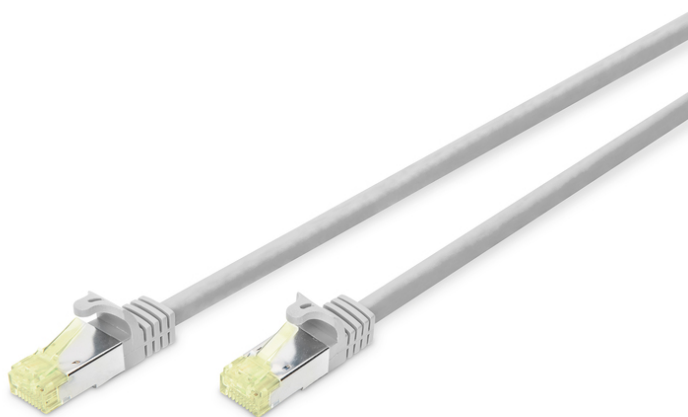

DIGITUS Cable de conexión CAT 6A S/FTP, Component Level probado

DK-1644-A-030CL
EAN 4016032464679

CAT 6A S/FTP patch cord, Cu, LSZH AWG 26, length 3 m, color grey

El cable de conexión DIGITUS® categoría 6A clase EA ha sido fabricado y probado de conformidad con la norma ISO/IEC 11801 y DIN EN 50173 CAT 6A. Garantizan que la instalación del cable se hace de conformidad con la especificación de canal ISO y EN y ofrece un excelente rendimiento en el cableado CAT 6A DIGITUS®. Además, se comprueba el nivel de los componentes del cable, es decir, los componentes del cable también se someten a pruebas individuales. Se ha verificado el rendimiento hasta 500 MHz, incluidas características como por ejemplo la paradifonía ("NEXT"). Los cables de conexión DIGITUS® han sido específicamente desarrollados para cumplir totalmente con todos los requisitos en todos los sectores de utilización. Todos los cables están equipados con una envoltura de protección anti dobleces inyectada con descarga de presión. La envoltura dispone además de una protección de pestaña de retención que evita que se enganche el cable y que se rompa la pestaña de retención del conector. La categoría 6 se puede identificar fácilmente

gracias al color amarillo del conector.

Estándares orientados al futuro y calidad superior para su red-Component Level probado

- 2 conectores RJ45 (8P8C)
- Cubierta con protección contra dobleces, sujetacables y protección contra tirones
- Marcas de longitud en la funda
- Conductor: Cobre
- Configuración: 1:1
- Categoría: CAT 6A
- Blindaje: S-FTP, pares blindados con lámina metálica y trenzado
- Longitud: 3 m
- Color: gris
- Envoltura: LSZH
- Estructura: 4 x 2 AWG 26/7, par trenzado
- Versión delgada: no