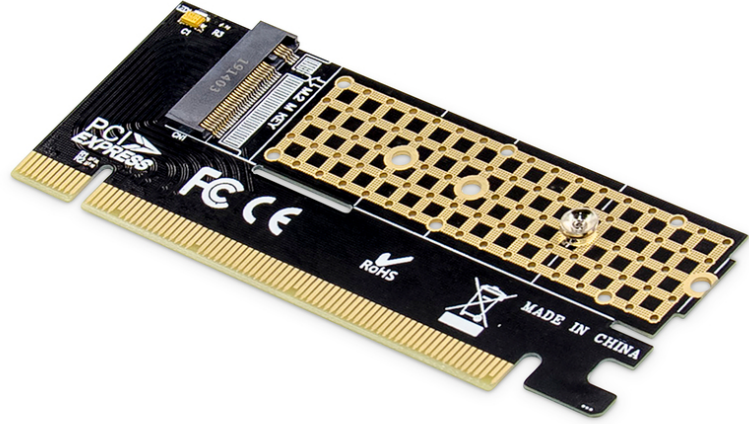

# DIGITUS M.2 NVMe SSD PCI Express 3.0 (x16) eklenti kartı

DS-33171

EAN 4016032464426

## M.2 NVMe SSD PCIeexpress eklenti kartı x16 80, 60, 42 ve 30 mm boyutlarındaki M anahtarını destekler

Bu PCIe x16 adaptör kartı, M anahtarlı ve 2230, 2242, 2260 ve 2280 boyutlarındaki M.2/NVMe depolama ortamları (NVMe) için uygundur. X16 arayüzü ve PCIe 3.0 standardı ile 6 Gb/sn (32 GT/sn) hızında veri aktarımı mümkündür. Depolama ortamı, seçime bağlı olarak M.2 SATA SSD'ler için entegre SATA arayüzü veya NVMe PCIe SSD'ler için PCIe arayüzü üzerinden bağlanabilir. DIGITUS® çok fonksiyonlu M.2 PCIe 3.0 eklenti kartıyla turbo moduna geçin.

## M.2 NVMe SSD'leri, M anahtarlı anakart üzerindeki PCIe x16 yuvalarında kullanın

- PCIe yuvaları için adaptör kartı x16
- PCIe 3.0'ı (x16) destekler
- Veri iletim hızı: 6 Gb/sn'ye kadar (32 GT/S)
- 2230, 2242, 2260 ve 2280 dahil olmak üzere NVMe M anahtarlı M.2 SSD'yi destekler

- Sabit disk boyutları: 80, 60, 42 ve 30 mm
- M anahtarlı M.2 SSD'leri destekler
- Bus tipi: PCIe 3.0 (PCI Express şartnamesi rev. 3 ile uyumlu)
- SATA: 3.0 (SATA şartnamesi rev. 3 ile uyumlu)
- PCIe 2.0 ve 1.0 anakartlar ile geriye dönük uyumlu
- PCIe arayüzü (3,3 V) üzerinden elektrik beslemesi
- Desteklenen işletim sistemleri: Windows10/8/8.1/Server 2012 R2/Linux/Ubuntu
- Ölçüler: 9,8 x 4 x 2 cm (G x D x Y)
- Ağırlık: 13,2 g