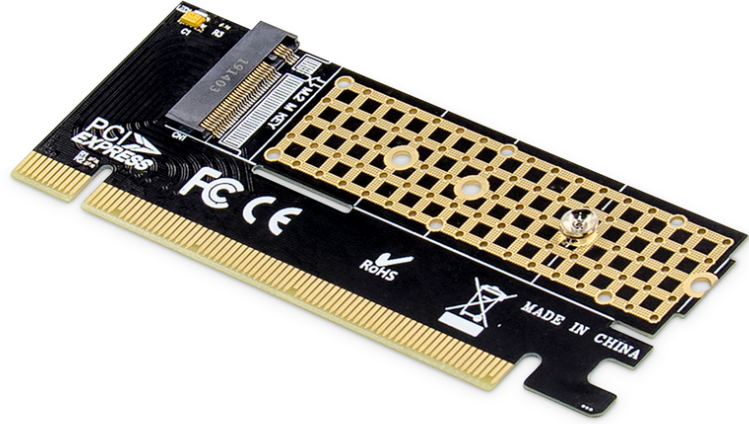

DIGITUS M.2 NVMe SSD PCI Express 3.0 (x16) eklenti kartı

DS-33171

EAN 4016032464426

M.2 NVMe SSD PCIeexpress eklenti kartı x16 80, 60, 42 ve 30 mm boyutlarındaki M anahtarını destekler

Bu PCIe x16 adaptör kartı, M anahtarlı ve 2230, 2242, 2260 ve 2280 boyutlarındaki M.2/NVMe depolama ortamları (NVMe) için uygundur. X16 arayüzü ve PCIe 3.0 standardı ile 6 Gb/sn (32 GT/sn) hızında veri aktarımı mümkündür. Depolama ortamı, seçime bağlı olarak M.2 SATA SSD'ler için entegre SATA arayüzü veya NVMe PCIe SSD'ler için PCIe arayüzü üzerinden bağlanabilir. DIGITUS® çok fonksiyonlu M.2 PCIe 3.0 eklenti kartıyla turbo moduna geçin.

M.2 NVMe SSD'leri, M anahtarlı anakart üzerindeki PCIe x16 yuvalarında kullanın

- PCIe yuvaları için adaptör kartı x16
- PCIe 3.0'ı (x16) destekler
- Veri iletim hızı: 6 Gb/sn'ye kadar (32 GT/S)
- 2230, 2242, 2260 ve 2280 dahil olmak üzere NVMe M anahtarlı M.2 SSD'yi destekler

- Sabit disk boyutları: 80, 60, 42 ve 30 mm
- M anahtarlı M.2 SSD'leri destekler
- Bus tipi: PCIe 3.0 (PCI Express şartnamesi rev. 3 ile uyumlu)
- SATA: 3.0 (SATA şartnamesi rev. 3 ile uyumlu)
- PCIe 2.0 ve 1.0 anakartlar ile geriye dönük uyumlu
- PCIe arayüzü (3,3 V) üzerinden elektrik beslemesi
- Desteklenen işletim sistemleri: Windows10/8/8.1/Server 2012 R2/Linux/Ubuntu
- Ölçüler: 9,8 x 4 x 2 cm (G x D x Y)
- Ağırlık: 13,2 g