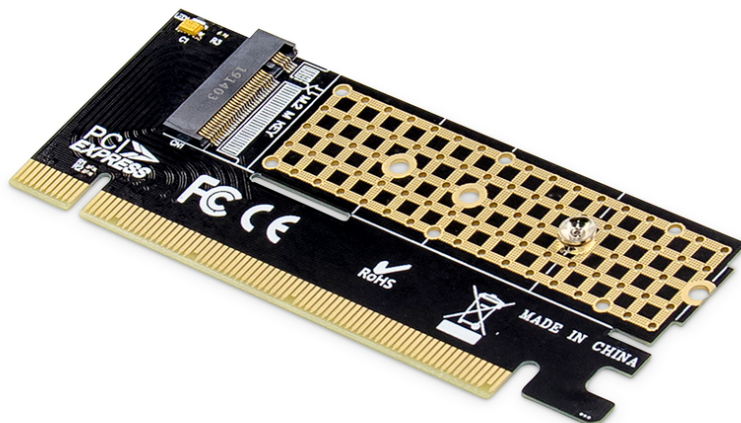

DIGITUS M.2 NVMe SSD PCI Express 3.0 (x16) add-on kaart

DS-33171

EAN 4016032464426

M.2 NVMe SSD PCIe express uitbreidingskaart x16 ondersteunt M Key, maat 80,60,42 en 30mm

Deze PCIe x16 adapterkaart is geschikt voor M.2 / NVMe opslagmedia met M-Key en de afmetingen 2230, 2242, 2260 & 2280. Samen met de x16 interface en de PCIe 3.0 standaard zijn gegevensoverdrachten tot 6 Gbps (32GT/s) mogelijk. De opslagmedia kunnen worden aangesloten via de geïntegreerde SATA interface voor M.2 SATA SSD's of via de PCIe interface voor NVMe PCIe SSD's. Breng de turbo in actie - met de multifunctionele M.2 PCIe 3.0 add-on kaart van DIGITUS®.

M.2 NVMe SSD's gebruiken op PCIe x16 slots op het moederbord - M-Key

- Adapterkaart voor PCIe-sleuven x16
- Ondersteunt PCIe 3.0 (x16)
- Gegevensoverdrachtsnelheid: tot 6 Gbps (32GT/S)
- Ondersteunt NVMe M-Key M.2 SSD inclusief 2230, 2242, 2260 & 2280

- Harde schijven: 80, 60, 42 & 30 mm
- Ondersteunt M-Key M.2 SSD's
- Bus type: PCIe 3.0 (voldoet aan PCI Express specificatie Rev. 3)
- SATA: 3.0 (voldoet aan de SATA-specificatie Rev. 3)
- Achterwaarts compatibel met PCIe 2.0 en 1.0 moederborden
- Voeding via de PCIe-interface (3,3 V)
- Ondersteunde besturingssystemen: Windows10/8/8.1/Server 2012 R2/Linux/Ubuntu
- Afmetingen: 9,8 x 4 x 2 cm (B x D x H)
- Gewicht: 13,2 g