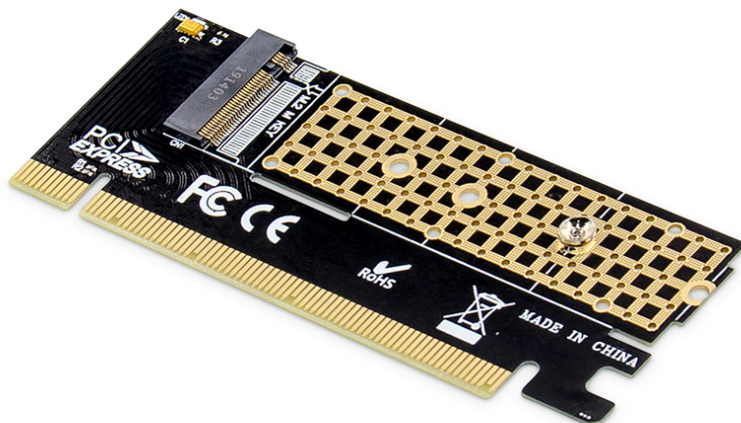

DIGITUS M.2 NVMe SSD PCI Express 3.0 (x16) add-on kaart

DS-33171
EAN 4016032464426

M.2 NVMe SSD PCIeexpress uitbreidingskaart x16 ondersteunt M Key, maat 80,60,42 en 30mm

Deze PCIe x16 adapterkaart is geschikt voor M.2 / NVMe opslagmedia met M-Key en de afmetingen 2230, 2242, 2260 & 2280. Samen met de x16 interface en de PCIe 3.0 standaard zijn gegevensoverdrachten tot 6 Gbps (32GT/s) mogelijk. De opslagmedia kunnen worden aangesloten via de geïntegreerde SATA interface voor M.2 SATA SSD's of via de PCIe interface voor NVMe PCIe SSD's. Breng de turbo in actie - met de multifunctionele M.2 PCIe 3.0 add-on kaart van DIGITUS®.

M.2 NVMe SSD's gebruiken op PCIe x16 slots op het moederbord - M-Key

- Adapterkaart voor PCIe-sleuven x16
- Ondersteunt PCIe 3.0 (x16)
- Gegevensoverdrachtsnelheid: tot 6 Gbps (32GT/S)
- Ondersteunt NVMe M-Key M.2 SSD inclusief 2230, 2242, 2260 & 2280

- Harde schijven: 80, 60, 42 & 30 mm
- Ondersteunt M-Key M.2 SSD's
- Bus type: PCIe 3.0 (voldoet aan PCI Express specificatie Rev. 3)
- SATA: 3.0 (voldoet aan de SATA-specificatie Rev. 3)
- Achterwaarts compatibel met PCIe 2.0 en 1.0 moederborden
- Voeding via de PCIe-interface (3,3 V)
- Ondersteunde besturingssystemen: Windows10/8/8.1/Server 2012 R2/Linux/Ubuntu
- Afmetingen: 9,8 x 4 x 2 cm (B x D x H)
- Gewicht: 13,2 g