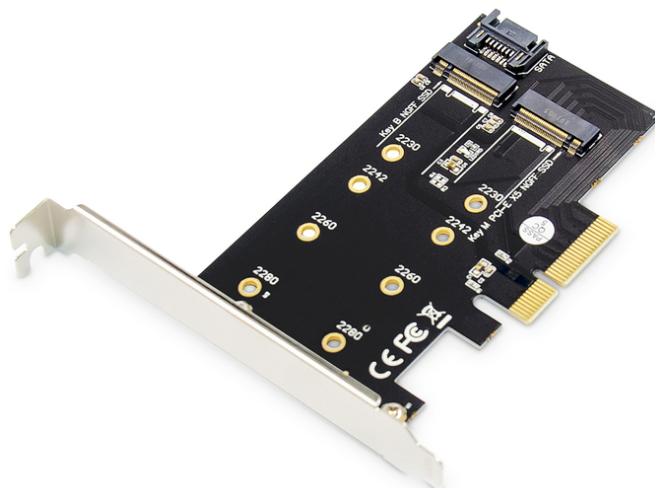

DIGITUS Carte add-on M.2 NGFF / NVMe SSD PCI Express 3.0 (x4)

DS-33170
EAN 4016032464419

M.2 NGFF/NVMe SSD PCIeexpress Add-On card Prise en charge de B, M et B+M Key, taille 80, 60, 42 et 30 mm

Cette carte d'adaptation PCIe x4 convient aux supports de stockage M.2 / NGFF (NVMe) avec B, M, B+M Key et est compatible avec les dimensions 2230, 2242, 2260 et 2280. Concomitamment avec l'interface x4 et la norme PCIe 3.0, des transmissions de données allant jusqu'à 6 Gbits/s (32 GT/s) sont possibles. Les supports de stockage peuvent être connectés soit via l'interface SATA intégrée pour les SSD M.2 SATA, soit via l'interface PCIe pour les SSD NVMe PCIe. Mettez le turbo : avec la carte add-on multifonctionnelle M.2 PCIe 3.0 de DIGITUS®.

Utilisez les cartes SSD M.2 NGFF/NVMe sur 4 emplacements PCIe sur la carte mère - B + M Key

- Carte d'adaptation pour emplacements PCIe x4/ x8/ x16
- Prise en charge de PCIe 3.0 (x4)
- Vitesse de transmission de données : jusqu'à 6 Gbit/s (32 GT/S)
- Prise en charge de NVMe Key B/M M.2 SSD, y compris 2230, 2242, 2260 et 2280

- Tailles du disque dur : 80, 60, 42 et 30 mm
- Prise en charge de M-Key M.2 SSD, B-Key et B+M Key M.2 SSD
- Type de bus : PCIe 3.0 (conforme avec les spécifications PCI Express rév. 3)
- SATA : 3.0 (conforme aux spécifications SATA rév. 3)
- Rétrocompatibilité avec cartes mères PCIe 2.0 et 1.0
- Alimentation électrique via interface PCIe (3,3 V)
- Systèmes d'exploitation pris en charge : Windows 10/8/8.1/Server 2012 R2/Linux/Ubuntu
- Dimensions : 11,4 x 7 x 2 cm (l x P x H)
- Poids : 41,2 g