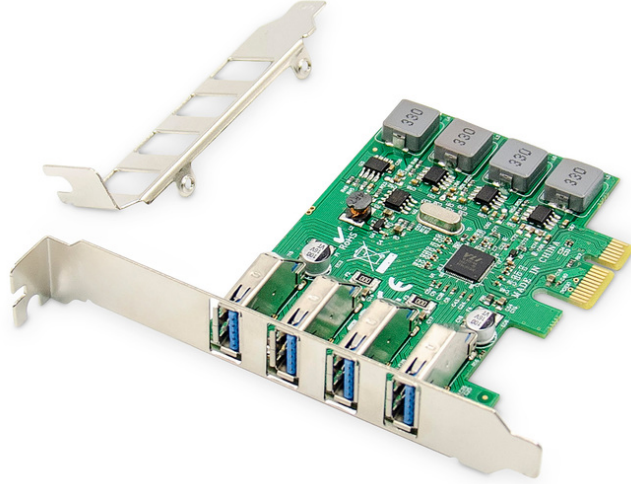

# DIGITUS 4 portlu USB 3.0 PCI eklenti kartı

DS-30226

EAN 4016032464396

## USB PCI Express eklenti kartı USB 3.0, 4 portlu A/F, Yonga seti: VL805, kendinden elektrik beslemeli

Bu tam teşekküllü USB 3.0 sunucu denetleyicisi, PC'nize PCIe yuvası ile dört USB 3.0 bağlantı noktası ekler. Elektrik beslemesi, PCI Express yuvası üzerinden sağlanır ve her bir USB bağlantı noktası için maksimum 3000 mA akım sağlar. Yüksek hızlı, tam hızlı ve düşük hızlı eski USB cihazlarıyla geriye dönük uyumlu USB SuperSpeed ile 5 Gb/sn'ye varan veri yolu hızlarının keyfini çıkarın. Yazıcı, tarayıcı, kamera veya harici sabit disk gibi USB aygıtlarınızı bağlayın. Çalışır durumdayken kaldırabilme ve Plug and Play gibi özellikleri destekler - Sürücü kurulumu gerekli değildir DIGITUS® USB 3.0 PCIe kartı ile en yüksek hızda SuperSpeed veri aktarımının keyfini çıkarın ve büyük miktarda veriyi hızlıca kopyalayın.

## PC'nizi PCIe yuvası ile 3000 mA'ya kadar 4 tam teşekküllü USB 3.0 bağlantı noktasına (USB A) ile genişletin

- Bağlantılar: 4 x USB A (USB 3.0)
- USB iletim hızları: SuperSpeed (5 Gb/sn), Hi-Speed (480 Mb/sn), Full Speed (12 Mb/sn) ve Low Speed (1,5 Mb/sn)
- Elektrik beslemesi: Port başına maks. 5 V/3000 mA
- Yonga seti: VIA/VL805
- PCIe yuvaları için: x1/x4/x8/x16

- Harici elektrik adaptörü gerekmez, elektrik PCIe yuvası üzerinden sağlanır
- Evrensel seri veri yolu 3.0 şartnamesi (rev. 1) ile uyumlu, 2.0 ile geriye dönük uyumlu
- eXtensible sunucu denetleyici arayüzü şartnamesi rev. 1.0 ile uyumlu
- PCI Express şartnamesi 2.0 ile uyumludur, 1.0 ile de geriye dönük olarak uyumludur
- USB Legacy fonksiyonunu destekler
- USB Bağlantılı SCSI Protokolü (UASP) Modu
- Plug and Play (Tak ve Kullan - Sürücü gerekmez)
- Desteklenen işletim sistemleri: Windows10/8.1/8/7, Linux (32/64 Bit)
- Ölçüler: 10 x 12,1 x 2 cm (G x D x Y)
- Ağırlık: 60 g