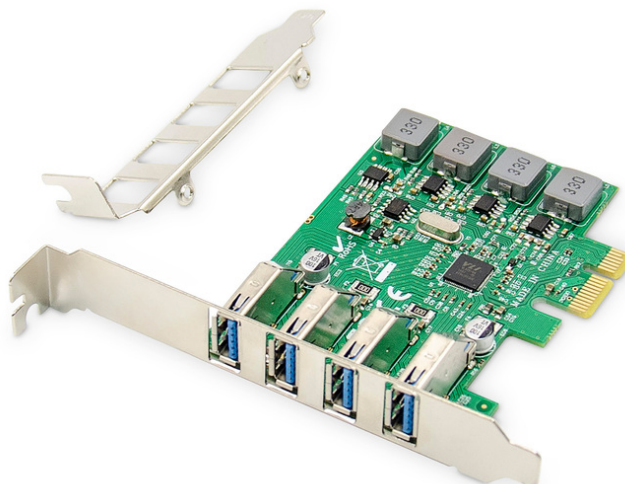

DIGITUS 4-poorts USB 3.0 PCI Express add-on kaart

DS-30226
EAN 4016032464396

USB PCI Express Toevoegingskaart USB3.0, 4-poorts A/F, Chipset: VL805, met eigen voeding

Deze volwaardige USB 3.0 host controller voegt vier USB 3.0 poorten toe aan je PC met een PCIe slot. De voeding wordt geleverd via de PCI Express-sleuf en levert een maximale stroom van 3.000 mA voor elke USB-poort. Gebruik bussnelheden tot 5 Gbps met USB SuperSpeed, achterwaarts compatibel met oudere USB-apparaten met Hi-Speed, Full Speed & Low Speed. Sluit USB-apparaten aan zoals printers, scanners, camera's of een externe harde schijf. Ondersteunt hot-plugging & plug-and-play - geen installatie van stuurprogramma nodig. Geniet van de hoogste SuperSpeed gegevensoverdracht met de DIGITUS® USB 3.0 PCIe-kaart en kopieer grote hoeveelheden gegevens in de kortst mogelijke tijd.

Breid je pc uit met PCIe-sleuf met 4 volwaardige USB 3.0-poorten (USB A) met maximaal 3000 mA

- Aansluitingen: 4 x USB A (USB 3.0)
- USB-overdrachtssnelheden: SuperSpeed (5 Gbps), Hi-Speed (480Mbps), Full Speed (12Mbps) & Low Speed (1,5 Mbps)
- Voeding: 5 V / 3000 mA per poort max.
- Chipset: VIA / VL805

- Voor PCIe-sleuven: x1/x4/x8/x16
- Geen externe voedingseenheid vereist, voeding via PCIe-sleuf
- Voldoet aan de Universal Serial Bus 3.0-specificatie (Rev.1), neerwaarts compatibel met 2.0
- Voldoet aan de eXtensible Host Controller Interface Specification Rev. 1.0
- Voldoet aan PCI Express specificatie 2.0, neerwaarts compatibel met 1.0
- Ondersteunt USB legacy functie
- Modus USB Attached SCSI Protocol (USAP)
- Plug-and-play - geen stuurprogramma's nodig
- Ondersteunde besturingssystemen: Windows10/8.1/8/7, Linux (32/64Bit)
- Afmetingen: 10 x 12,1 x 2 cm (B x D x H)
- Gewicht: 60 g