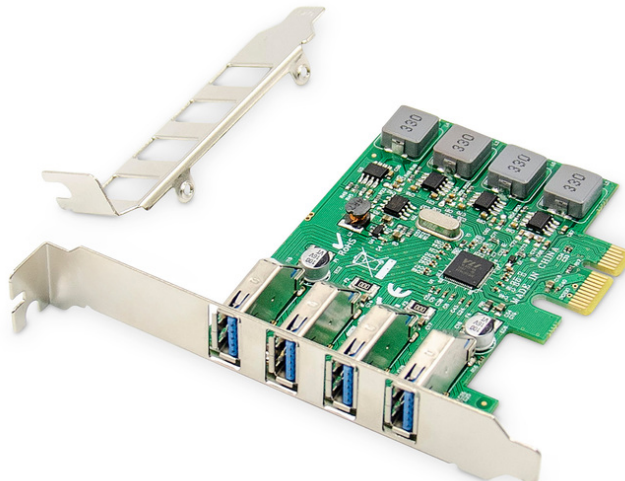

DIGITUS 4-poorts USB 3.0 PCI Express add-on kaart

DS-30226
EAN 4016032464396

USB PCI Express Toevoegingskaart USB3.0, 4-poorts A/F, Chipset: VL805, met eigen voeding

Deze volwaardige USB 3.0 host controller voegt vier USB 3.0 poorten toe aan je PC met een PCIe slot. De voeding wordt geleverd via de PCI Express-sleuf en levert een maximale stroom van 3.000 mA voor elke USB-poort. Gebruik bussnelheden tot 5 Gbps met USB SuperSpeed, achterwaarts compatibel met oudere USB-apparaten met Hi-Speed, Full Speed & Low Speed. Sluit USB-apparaten aan zoals printers, scanners, camera's of een externe harde schijf. Ondersteunt hot-plugging & plug-and-play - geen installatie van stuurprogramma nodig. Geniet van de hoogste SuperSpeed gegevensoverdracht met de DIGITUS® USB 3.0 PCIe-kaart en kopieer grote hoeveelheden gegevens in de kortst mogelijke tijd.

Breid je pc uit met PCIe-sleuf met 4 volwaardige USB 3.0-poorten (USB A) met maximaal 3000 mA

- Aansluitingen: 4 x USB A (USB 3.0)
- USB-overdrachtssnelheden: SuperSpeed (5 Gbps), Hi-Speed (480Mbps), Full Speed (12Mbps) & Low Speed (1,5 Mbps)
- Voeding: 5 V / 3000 mA per poort max.
- Chipset: VIA / VL805

- Voor PCIe-sleuven: x1/x4/x8/x16
- Geen externe voedingseenheid vereist, voeding via PCIe-sleuf
- Voldoet aan de Universal Serial Bus 3.0-specificatie (Rev.1), neerwaarts compatibel met 2.0
- Voldoet aan de eXtensible Host Controller Interface Specification Rev. 1.0
- Voldoet aan PCI Express specificatie 2.0, neerwaarts compatibel met 1.0
- Ondersteunt USB legacy functie
- Modus USB Attached SCSI Protocol (USAP)
- Plug-and-play - geen stuurprogramma's nodig
- Ondersteunde besturingssystemen: Windows10/8.1/8/7, Linux (32/64Bit)
- Afmetingen: 10 x 12,1 x 2 cm (B x D x H)
- Gewicht: 60 g