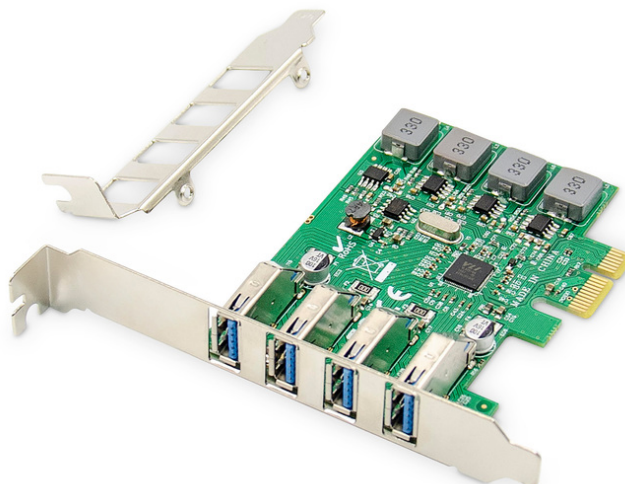

DIGITUS Scheda add-on a 4 porte PCI Express USB 3.0

DS-30226
EAN 4016032464396

Scheda add-on USB PCI Express USB3.0, 4 porte A/F, chipset: VL805, self powered

Questo efficiente controller host USB 3.0 aggiunge al vostro PC slot PCIe con quattro uscite USB 3.0. L'alimentazione di corrente è affidata alla slot PCI Express e mette a disposizione di ciascuna porta USB una corrente di massimo 3.000 mA. Sfruttate velocità bus di fino a 5 Gbps grazie alla USB SuperSpeed, retrocompatibile con dispositivi precedenti USB con Hi-Speed, Full Speed e Low Speed. Potrete collegare dispositivi USB come stampanti, scanner, telecamere o dischi fissi esterni. Supporta connessione e rimozione "a caldo" (hot-plugging) e Plug and Play - non serve installare driver. Sfruttate la massima velocità di trasmissione dati SuperSpeed con la scheda DIGITUS® USB 3.0 PCIe per copiare in tempi rapidissimi grandi quantità di dati.

Potenziare il vostro PC con slot PCIe aggiungendo 4 efficienti porte USB 3.0 (USB A) con fino a 3000 mA

- Porte: 4 USB A (USB 3.0)
- Velocità di trasmissione dati USB: SuperSpeed (5 Gbps), Hi-Speed (480Mbps), Full Speed (12Mbps) & Low Speed (1,5 Mbps)
- Alimentazione: 5 V / 3000 mA max. per porta
- Chipset: VIA / VL805

- Per slot PCIe da: 1/4/8/16
- Non serve un alimentatore esterno, alimentazione di corrente via slot PCIe
- Conforme alla specifica Universal Serial Bus 3.0 (Rev.1), retrocompatibile fino alla 2.0
- Conforme alla specifica eXtensible Host Controller Interface Rev. 1.0
- Conforme con la specifica PCI Express 2.0, retrocompatibile fino alla 1.0
- Supporta funzione USB Legacy
- Modalità USB Attached SCSI Protocol (USAP)
- Plug and Play - non serve installare driver
- Sistemi operativi supportati: Windows 10/8.1/8/7, Linux (32/64Bit)
- Dimensioni: 10 x 12,1 x 2 cm (Largh. x Prof. x Alt.)
- Peso: 60 g