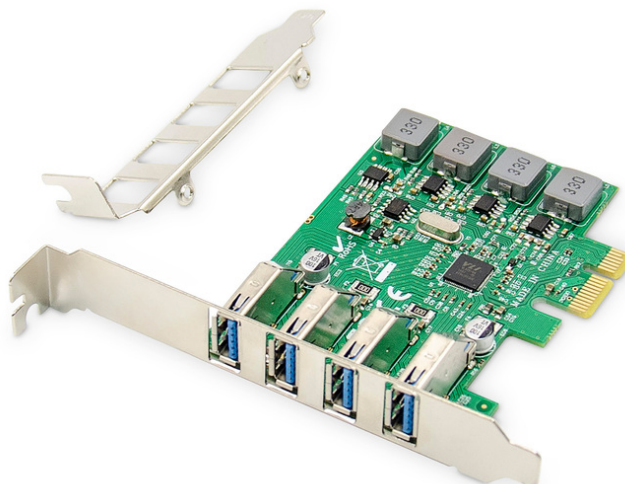

DIGITUS Tarjeta Add-On 4 puertos USB 3.0 PCI Express

DS-30226
EAN 4016032464396

Tarjeta Add-On USB PCI Express USB 3.0, 4 puertos A/F, chipset: VL805, self powered

Este completo controlador host USB 3.0 amplía su PC con ranura PCIe con cuatro conexiones USB 3.0. La alimentación eléctrica tiene lugar a través de la ranura PCI Express y proporciona una corriente máxima de 3000 mA para cada puerto USB. Utilice unas velocidades de bus de hasta 5 Gbps gracias al USB SuperSpeed, retrocompatible con dispositivos USB más antiguos con Hi-Speed, Full Speed y Low Speed. Conecte dispositivos USB como una impresora, un escáner, una cámara o un disco duro externo. Compatible con hot plugging y Plug and Play - no requiere ninguna instalación de controladores. Disfrute de transferencias de datos de máxima velocidad SuperSpeed con la tarjeta USB 3.0 PCIe de DIGITUS® y copie grandes volúmenes de datos en un mínimo de tiempo.

Amplíe su PC con ranura PCIe con 4 puertos USB 3.0 completos (USB A) de hasta 3000 mA

- Conexiones: 4 USB A (USB 3.0)
- Velocidades de transferencia de datos USB: SuperSpeed (5 Gbps), Hi-Speed (480Mbps), Full Speed (12Mbps) y Low Speed (1,5 Mbps)
- Alimentación eléctrica: Máx. 5 V / 3000 mA por puerto
- Chipset: VIA / VL805

- Para ranuras PCIe: x1/x4/x8/x16
- No requiere ninguna fuente de alimentación externa, alimentación eléctrica a través de ranura PCIe
- Conforme a la especificación Universal Serial Bus 3.0 (Rev.1), retrocompatible con 2.0
- Conforme a la especificación eXtensible Host Controller Interface Rev. 1.0
- Conforme a la especificación PCI Express 2.0, retrocompatible con 1.0
- Compatible con función USB Legacy
- USB Attached SCSI Protocol (USAP) Mode
- Plug and Play - no requiere controladores
- Sistemas operativos compatibles: Windows 10/8.1/8/7, Linux (32/64 bits)
- Dimensiones: 10 x 12,1 x 2 cm (anch. x prof. x alt.)
- Peso: 60 g