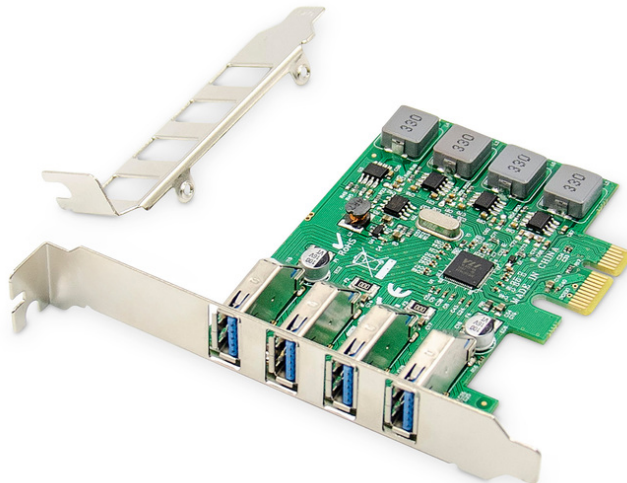

# DIGITUS 4-Port USB 3.0 PCI Express Add-On Karte

DS-30226  
EAN 4016032464396

**USB PCI Express Add-On card USB3.0, 4-port A/F, Chipset: VL805, self powered**

Dieser vollwertige USB 3.0 Host-Controller erweitert Ihren PC mit PCIe-Steckplatz um vier USB 3.0 Anschlüsse. Die Stromversorgung erfolgt über den PCI Express Slot und stellt für jeden USB-Port einen maximalen Strom von 3.000 mA bereit. Nutzen Sie Bus-Geschwindigkeiten von bis zu 5 Gbps durch USB SuperSpeed, abwärtskompatibel zu älteren USB-Geräten mit Hi-Speed, Full Speed & Low Speed. Schliessen Sie USB-Geräte wie Drucker, Scanner, Kamera oder eine externe Festplatte an. Unterstützt Hot-Plugging & Plug and Play - keine Treiberinstallation notwendig. Genießen Sie höchste SuperSpeed Datenübertragungen mit der DIGITUS® USB 3.0 PCIe Karte und kopieren Sie große Datenmengen in kürzester Zeit.

**Erweitern Sie Ihren PC mit PCIe-Steckplatz um 4 vollwertige USB 3.0 Ports (USB A) mit bis zu 3000 mA**

- Anschlüsse: 4 x USB A (USB 3.0)
- USB-Übertragungsraten: SuperSpeed (5 Gbps), Hi-Speed (480Mbps), Full Speed (12Mbps) & Low Speed (1,5 Mbps)
- Stromversorgung: 5 V / 3000 mA pro Port max.
- Chipsatz: VIA / VL805

- Für PCIe-Steckplätze: x1/x4/x8/x16
- Kein externes Netzteil notwendig, Stromversorgung über PCIe-Slot
- Konform zur Universal Serial Bus 3.0 Spezifikation (Rev.1), abwärtskompatibel zu 2.0
- Konform zur eXtensible Host Controller Interface Spezifikation Rev. 1.0
- Konform zur PCI Express Spezifikation 2.0, abwärtskompatibel zu 1.0
- Unterstützt USB Legacy Funktion
- USB Attached SCSI Protocol (USAP) Mode
- Plug and Play - keine Treiber notwendig
- Unterstützte Betriebssysteme: Windows 10/8.1/8/7, Linux (32/64Bit)
- Abmessungen: 10 x 12,1 x 2 cm (B x T x H)
- Gewicht: 60 g