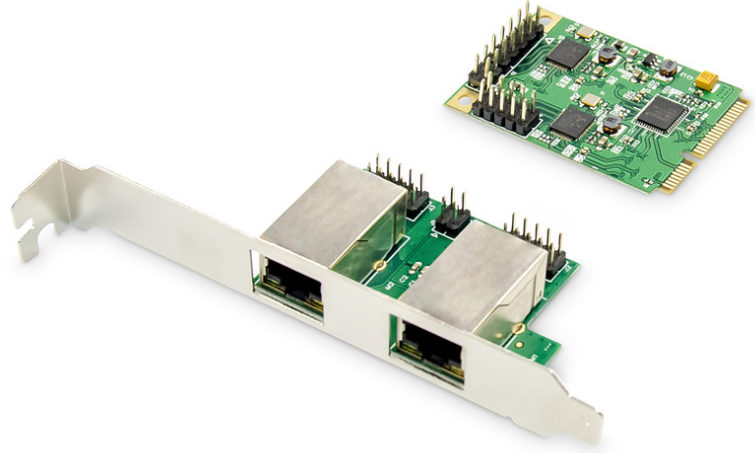

DIGITUS Dual Gigabit Ethernet mini PCI Express ağ kartı

DN-10134

EAN 4016032464389

2 portlu Gigabit Ethernet mini PCI Express kartı Tek geçitli, düşük profilli braket, Realtek yonga seti

DIGITUS® mini PCIe Dual Gigabit ağ kartı, 10/100/1000 BASE-T-Ethernet denetleyicisi ile ağ uygulamalarınız için en yüksek performansı sunar. İki LAN arayüzü (RJ45) ile donatılmış olmakla birlikte Fast Ethernet için IEEE802.3u spesifikasyonunu ve Gigabit Ethernet için IEEE802.3ab spesifikasyonunu karşılar. Ayrıca IEEE802.3x tam duplex akış kontrolünü ve VLAN etiketlemeyi destekler. Kart, tam ve yarım yükseklikteki yuvalarda kullanılabilir. Uygun yuva braketleri teslimat kapsamına dahildir.

PCI Express yuvarız için 2 x 1000 Mb/sn'ye kadar bant genişliği ile hızlı Gigabit ağ bağlantısı

- Bağlantılar: 2 x Gigabit LAN (RJ45)
- Otomatik algılama ve ayarlama ile 10/100/1000 Mb/sn ağları destekler
- Aşağıdaki ağ standartları ile uyumludur: IEEE802.3, 802.3 u, ve 802.3ab
- IEEE802.3x tam duplex akış kontrolü desteği
- Yonga seti: Realtek/RTL8111F/1182e
- Tam ve yarım yükseklikteki yuva çıkışlarıyla uyumludur
- 1000Base-T Ethernet denetleyicisi

- PCI Express 1.1 spesifikasyonu ile uyumlu
- PCIe MINI Kartı elektromekanik spesifikasyonu 1.2 revizyonu ile uyumludur
- 2,5 Gb/sn'ye kadar veri hacmi ile tek geçitli (1x) PCI Express
- IEEE802.1q VLAN etiketlemeyi destekler
- 9 Kb'a kadar Jumbo Frames desteği
- Otomatik Crossover algılama ve düzeltme
- Yerel ağda uyandırma, uzaktan uyandırma, güç kesme/bağlantı kesme, güç tasarrufu gibi özellikleri destekler
- Windows 10, 8, 7 (32/64Bit) ile uyumlu ve Windows Server 2003, 2008, 2012 ile geriye dönük uyumlu
- Linux, DOS, MacOS® 10.4 veya üstü ile uyumlu
- Plug and Play (Tak ve Kullan)

Package contents

- 1 x Mini PCIe Gigabit ağ adaptörü - ana kart
- 1 x Mini PCIe Gigabit ağ adaptörü - çekme kart
- 2 x 10 pimli ağ kablosu
- 1 x 4 pimli LED kablosu
- 1 x kurulum CD'si
- 1 x yarım boyutlu yuva braket
- 1 x Hızlı Başlangıç Kılavuzu