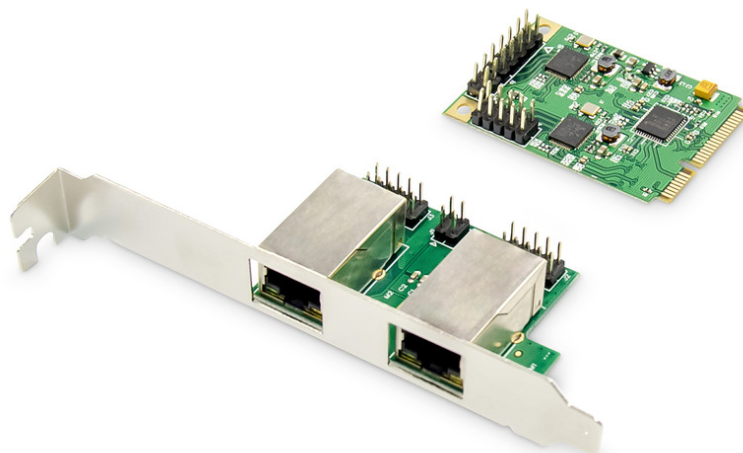

DIGITUS 2-poorts Gigabit Ethernet-netwerkaart, RJ45, PCI Express

DN-10134
EAN 4016032464389

2-poorts Gigabit Ethernet mini PCI Express-kaart enkele baan, beugel met laag profiel, Realtek-chipset

Deze mini PCIe dual Gigabit netwerkaart van DIGITUS® biedt de hoogste prestaties voor netwerktoepassingen met zijn 10/100/1000 BASE-T Ethernet controller. Uitergerust met twee LAN interfaces (RJ45) voldoet hij aan de IEEE802.3u specificatie voor Fast Ethernet en de IEEE802.3ab specificatie voor Gigabit Ethernet. De kaart ondersteunt ook Full Duplex Flow Control IEEE802.3x en VLAN tagging. De kaart kan worden gebruikt voor sleuven met volledige hoogte en sleuven met halve hoogte. De bijbehorende slotafdekkingen worden meegeleverd.

Snelle Gigabit netwerkverbinding met tot 2 x 1000 Mbps bandbreedte voor je PCI Express slot

- Aansluitingen: 2 x Gigabit LAN (RJ45)
- Ondersteunt 10/100/1.000 Mbps netwerken met automatische detectie en instelling
- Compatibel met de volgende netwerkstandaarden: IEEE802.3, 802.3 u en 802.3ab
- Ondersteunt Full Duplex Debietregeling IEEE802.3x
- Chipset: Realtek / RTL8111F / 1182e
- Compatibel met spleetroosters met volledige en halve hoogte
- 1000Base-T Ethernet-controller

- Compatibel met PCI Express-specificatie 1.1
- Compatibel met de PCIe MINI Card Electromechanical Specification Revision 1.2
- Single-lane (1x) PCI Express met doorvoer tot 2,5 Gbps
- Ondersteunt IEEE802.1q VLAN tagging
- Ondersteunt jumbo frames tot 9 Kb
- Automatische crossover-detectie en -correctie
- Ondersteunt Wake-on-LAN, Remote wake-up, Power down / Link down energiebesparing
- Compatibel met Windows 10, 8, 7 (32/64-bits) en lager, Windows Server 2003, 2008, 2012
- Compatibel met Linux, DOS, MacOS® 10.4 of hoger
- Plug en Play