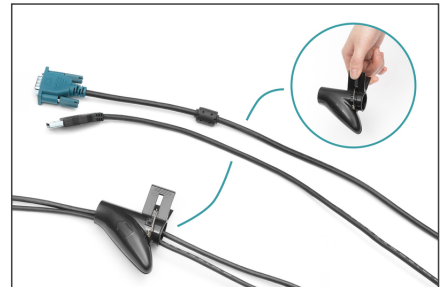

More images: