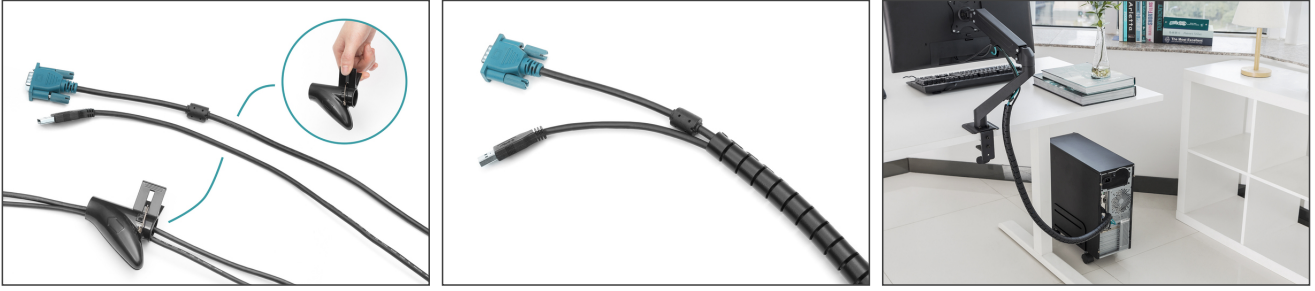

Safety notes

- Yüksekliği ayarlanabilir tablalar ile kablo kılavuzlarının serbestçe hareket edebilmesini ve engellenmemesini sağlarlar.
- Çatlak, aşınma veya açıkta kalan teller gibi görünür bir hasar olmadığından emin olmak için kabloların durumunu düzenli olarak kontrol edin. Hasarlı kablolar derhal değiştirilmeli veya onarılmalıdır.
- Kabloların ısıtıcılar, lambalar veya elektrikli cihazlar gibi ısı kaynaklarının yakınına döşenmediğinden emin olun. Yüksek sıcaklıklar kablo yalıtımına zarar verebilir.
- Kabloların aşırı gerilme kuvvetlerine veya basınca maruz kalmadığından emin olun. Yalıtıma zarar verebileceğinden ve kısa devrelere veya elektriksel tehlikelere neden olabileceğinden, kabloları çok fazla germekten veya bükmekten kaçının.

EU responsible person

EU based economic operator ensuring the product complies with the required regulations.

ASSMANN Electronic GmbH
Auf dem Schüffel 3
Lüdenscheid, Germany
<https://www.assmann.com>
info@assmann.com