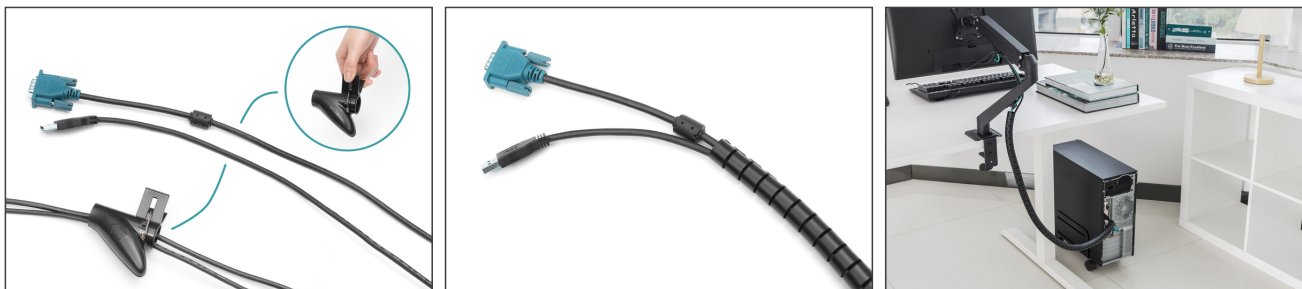

Safety notes

- Med höjdbarbara bord ser de till att kabelstyrningarna kan röra sig fritt och inte blockeras.
- Kontrollera regelbundet kablarnas skick och se till att det inte finns några synliga skador, t.ex. sprickor, slitage eller frilagda ledningar. Skadade kablar måste omedelbart bytas ut eller repareras.
- Se till att kablarna inte förläggs i närheten av värmekällor som t.ex. värmeelement, lampor eller elektriska apparater. Höga temperaturer kan skada kabelns isolering.
- Se till att kablarna inte utsätts för alltför stora dragkrafter eller tryck. Undvik att sträcka eller böja kablarna för mycket, eftersom detta kan skada isoleringen och orsaka kortslutningar eller elektriska faror.

EU responsible person

EU based economic operator ensuring the product complies with the required regulations.

ASSMANN Electronic GmbH
Auf dem Schüffel 3
Lüdenscheid, Germany
<https://www.assmann.com>
info@assmann.com