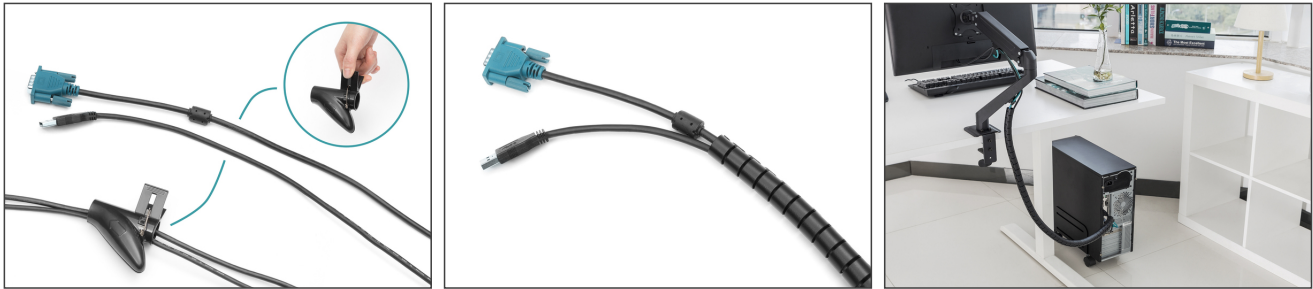

Sicherheitshinweise

- Bei höhenverstellbaren Tischen stellen sie sicher, dass die Kabelführungen frei beweglich sind und nicht blockieren.
- Überprüfen sie regelmäßig den Zustand der Kabel, um sicherzustellen, dass keine sichtbaren Schäden wie Risse, Abnutzungen oder freiliegende Drähte vorliegen. Beschädigte Kabel müssen sofort ersetzt oder repariert werden.
- Beachten Sie, dass Kabel nicht in der Nähe von Wärmequellen wie Heizungen, Lampen oder elektrischen Geräten verlegt werden. Hohe Temperaturen können die Isolierung der Kabel beschädigen.
- Beachten sie, dass die Kabel nicht übermäßigen Zugkräften oder Druck ausgesetzt werden. Es sollte vermieden werden, Kabel zu stark zu dehnen oder zu knicken, da dies die Isolierung beschädigen und Kurzschlüsse oder elektrische Gefahren verursachen kann.

Verantwortliche Person für die EU

In der EU ansässiger Wirtschaftsbeteiligter, der sicherstellt, dass das Produkt den erforderlichen Vorschriften entspricht.

ASSMANN Electronic GmbH
Auf dem Schüffel 3
Lüdenscheid, Germany
<https://www.assmann.com>
info@assmann.com