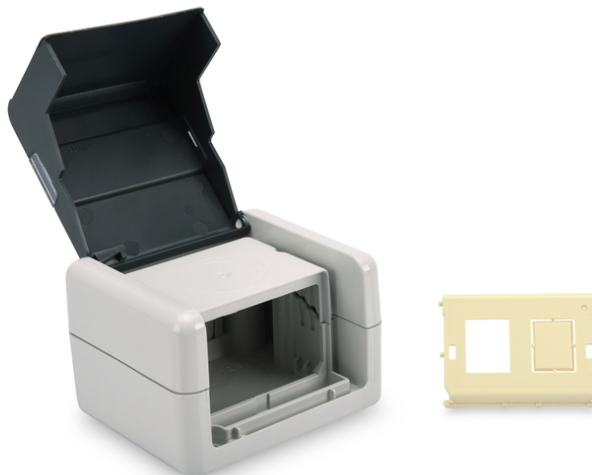

# DIGITUS Juego de caja de conexión de datos con tapa abatible, incl. inserto para 2 módulos Keystone, IP44

DN-93844-OD-2  
EAN 4016032464105

### Carcasa para el montaje en superficie en el exterior IP44, montaje en superficie Tapa abatible, incl. entrada para 2 módulos Keystone

La caja de conexión de datos IP44 para módulos Keystone convence por su instalación sencilla mediante fijación por tornillos y su salida vertical para el cable de datos. Las conexiones para módulos Keystone están protegidas por una tapa abatible. Una casilla de rotulación integrada permite la identificación individual. El inserto de montaje (DN-93844-OD-1) para los módulos Keystone está incluido en este juego. Este juego es apropiado para el uso en el exterior y se puede utilizar para el montaje en superficie. La carcasa está sin halógenos (LSZH) y se puede utilizar en un rango de temperatura de -20° a +70°C (ABS, termoplástico).

### Juego compuesto de una caja de conexión de datos (DN-93844-OD) e inserto para 2 módulos Keystone (DN-93844-OD-1)

- Ejecución alojamiento Keystone: Salida a 90°

- Características generales:
- Apto para el uso en el exterior y en entornos industriales, IP44
- Tapa abatible integrada
- Casilla de rotulación de plástico
- Diseño compatible con los modelos de interruptor convencionales de los fabricantes de interruptores
- Características técnicas:
- Material de la carcasa vacía: Termoplástico, ABS UL 94V-0
- Material de la tapa: Termoplástico, ABS UL 94V-0
- Material del inserto de montaje: Termoplástico, ABS UL 94V-0
- Características físicas:
- Temperatura de servicio: -20° C a +70 °C (ISO/IEC 11801, EN 50173-1, ANSI/TIA/EIA 568 C)