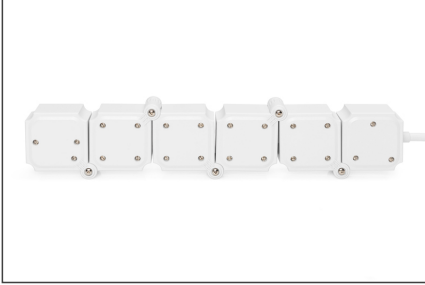

More images:

Safety notes

- Bu ürün, çocuklar veya onların bakımı altındaki kişiler tarafından gözetimsiz kullanım için tasarlanmamıştır!
- Veri sayfasında belirtilenlerden daha yüksek nem veya sıcaklıkları önleyin - Nem, toz veya buhar, çözücüler, yanıcı gazlardan kaçının.
- Çoklu prizler ağır yüklerle sürekli kullanım için tasarlanmamıştır!
- Birden fazla soket kademelendirilmelidir (birden fazla soketi bir araya getirmekten kaçının).
- Maksimum bağlı yük aşılmamalıdır.
- Arızalı çoklu prizler derhal hizmet dışı bırakılmalı ve çevre dostu bir şekilde imha edilmelidir.
- Bir arıza durumunda, ürünü kullanımdan alın ve kalifiye bir elektrikçiye başvurun.
- Ürünü açmayın.
- Temizlemeden önce ürünün güç kaynağıyla bağlantısını kesin. Temizlik için agresif veya aşındırıcı temizlik maddeleri kullanmayın.
- Sıvıların içeri girmesi kısa devreye yol açabilir.