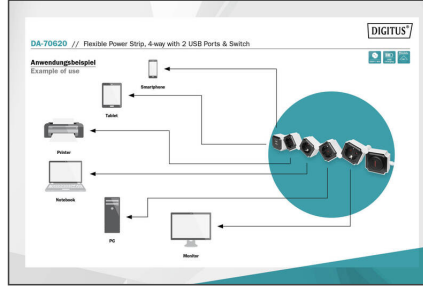

More images:

Safety notes

- Bu ürün, çocuklar veya onların bakımı altındaki kişiler tarafından gözetimsiz kullanım için tasarlanmamıştır!
- Veri sayfasında belirtilenlerden daha yüksek nem veya sıcaklıkları önleyin - Nem, toz veya buhar, çözücüler, yanıcı gazlardan kaçının.
- Çoklu prizler ağır yüklerle sürekli kullanım için tasarlanmamıştır!
- Birden fazla soket kademelendirilmelidir (birden fazla soketi bir araya getirmekten kaçının).
- Maksimum bağlı yük aşılmamalıdır.
- Arızalı çoklu prizler derhal hizmet dışı bırakılmalı ve çevre dostu bir şekilde imha edilmelidir.
- Bir arıza durumunda, ürünü kullanımdan alın ve kalifiye bir elektrikçiye başvurun.
- Ürünü açmayın.
- Temizlemeden önce ürünün güç kaynağıyla bağlantısını kesin. Temizlik için agresif veya aşındırıcı temizlik maddeleri kullanmayın.
- Sıvıların içeri girmesi kısa devreye yol açabilir.