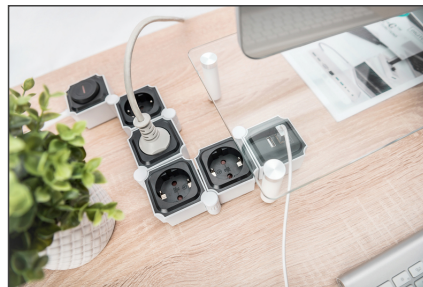

More images:

Safety notes

- Bu ürün, çocuklar veya onların bakımı altındaki kişiler tarafından gözetimsiz kullanım için tasarlanmamıştır!
- Veri sayfasında belirtilenlerden daha yüksek nem veya sıcaklıkları önleyin - Nem, toz veya buhar, çözücüler, yanıcı gazlardan kaçının.
- Çoklu prizler ağır yüklerle sürekli kullanım için tasarlanmamıştır!
- Birden fazla soket kademelendirilmelidir (birden fazla soketi bir araya getirmekten kaçının).
- Maksimum bağlı yük aşılmamalıdır.
- Arızalı çoklu prizler derhal hizmet dışı bırakılmalı ve çevre dostu bir şekilde imha edilmelidir.
- Bir arıza durumunda, ürünü kullanımdan alın ve kalifiye bir elektrikçiye başvurun.
- Ürünü açmayın.
- Temizlemeden önce ürünün güç kaynağıyla bağlantısını kesin. Temizlik için agresif veya aşındırıcı temizlik maddeleri kullanmayın.
- Sıvıların içeri girmesi kısa devreye yol açabilir.