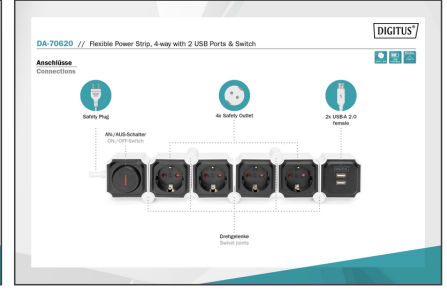

More images:

Safety notes

- Bu ürün, çocuklar veya onların bakımı altındaki kişiler tarafından gözetimsiz kullanım için tasarlanmamıştır!
- Veri sayfasında belirtilenlerden daha yüksek nem veya sıcaklıkları önleyin - Nem, toz veya buhar, çözücüler, yanıcı gazlardan kaçının.
- Çoklu prizler ağır yüklerle sürekli kullanım için tasarlanmamıştır!
- Birden fazla soket kademelendirilmelidir (birden fazla soketi bir araya getirmekten kaçının).
- Maksimum bağlı yük aşılmamalıdır.
- Arızalı çoklu prizler derhal hizmet dışı bırakılmalı ve çevre dostu bir şekilde imha edilmelidir.
- Bir arıza durumunda, ürünü kullanımdan alın ve kalifiye bir elektrikçiye başvurun.
- Ürünü açmayın.
- Temizlemeden önce ürünün güç kaynağıyla bağlantısını kesin. Temizlik için agresif veya aşındırıcı temizlik maddeleri kullanmayın.
- Sıvıların içeri girmesi kısa devreye yol açabilir.