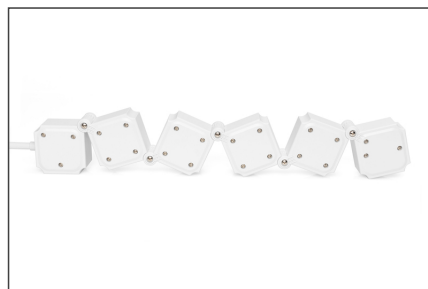

More images:

Safety notes

- Questo prodotto non è destinato all'uso non sorvegliato da parte di bambini o persone sotto la loro tutela!
- Evitare umidità o temperature superiori a quelle indicate nella scheda tecnica - Evitare umidità, polvere o vapori, solventi, gas infiammabili.
- Le prese multiple non sono progettate per l'uso permanente con carichi pesanti!
- I socket multipli non devono essere collegati in cascata (evitare di mettere insieme più socket multipli).
- Il carico massimo collegato non deve essere superato.
- Le prese multiple difettose devono essere messe immediatamente fuori servizio e smaltite in modo ecologico.
- In caso di guasto, mettere fuori servizio il prodotto e rivolgersi a un elettricista qualificato.
- Non aprire il prodotto.
- Prima di procedere alla pulizia, scollegare il prodotto dall'alimentazione. Non utilizzare detersivi aggressivi o abrasivi per la pulizia.
- L'ingresso di liquidi può provocare un cortocircuito.