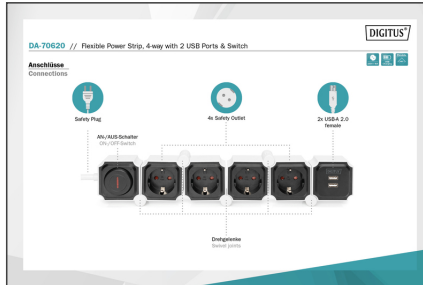

Safety notes

- Questo prodotto non è destinato all'uso non sorvegliato da parte di bambini o persone sotto la loro tutela!
- Evitare umidità o temperature superiori a quelle indicate nella scheda tecnica - Evitare umidità, polvere o vapori, solventi, gas infiammabili.
- Le prese multiple non sono progettate per l'uso permanente con carichi pesanti!
- I socket multipli non devono essere collegati in cascata (evitare di mettere insieme più socket multipli).
- Il carico massimo collegato non deve essere superato.
- Le prese multiple difettose devono essere messe immediatamente fuori servizio e smaltite in modo ecologico.
- In caso di guasto, mettere fuori servizio il prodotto e rivolgersi a un elettricista qualificato.
- Non aprire il prodotto.
- Prima di procedere alla pulizia, scollegare il prodotto dall'alimentazione. Non utilizzare detersivi aggressivi o abrasivi per la pulizia.
- L'ingresso di liquidi può provocare un cortocircuito.