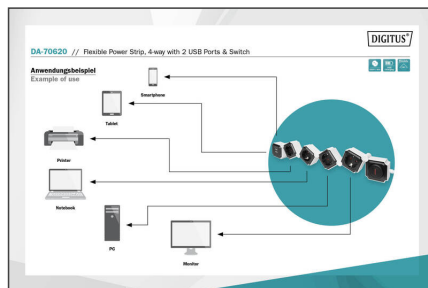

More images:

Safety notes

- Questo prodotto non è destinato all'uso non sorvegliato da parte di bambini o persone sotto la loro tutela!
- Evitare umidità o temperature superiori a quelle indicate nella scheda tecnica - Evitare umidità, polvere o vapori, solventi, gas infiammabili.
- Le prese multiple non sono progettate per l'uso permanente con carichi pesanti!
- I socket multipli non devono essere collegati in cascata (evitare di mettere insieme più socket multipli).
- Il carico massimo collegato non deve essere superato.
- Le prese multiple difettose devono essere messe immediatamente fuori servizio e smaltite in modo ecologico.
- In caso di guasto, mettere fuori servizio il prodotto e rivolgersi a un elettricista qualificato.
- Non aprire il prodotto.
- Prima di procedere alla pulizia, scollegare il prodotto dall'alimentazione. Non utilizzare detersivi aggressivi o abrasivi per la pulizia.
- L'ingresso di liquidi può provocare un cortocircuito.