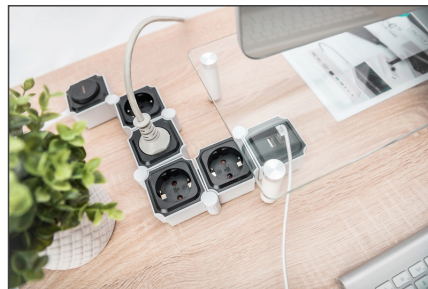

More images:

Safety notes

- Questo prodotto non è destinato all'uso non sorvegliato da parte di bambini o persone sotto la loro tutela!
- Evitare umidità o temperature superiori a quelle indicate nella scheda tecnica - Evitare umidità, polvere o vapori, solventi, gas infiammabili.
- Le prese multiple non sono progettate per l'uso permanente con carichi pesanti!
- I socket multipli non devono essere collegati in cascata (evitare di mettere insieme più socket multipli).
- Il carico massimo collegato non deve essere superato.
- Le prese multiple difettose devono essere messe immediatamente fuori servizio e smaltite in modo ecologico.
- In caso di guasto, mettere fuori servizio il prodotto e rivolgersi a un elettricista qualificato.
- Non aprire il prodotto.
- Prima di procedere alla pulizia, scollegare il prodotto dall'alimentazione. Non utilizzare detersivi aggressivi o abrasivi per la pulizia.
- L'ingresso di liquidi può provocare un cortocircuito.