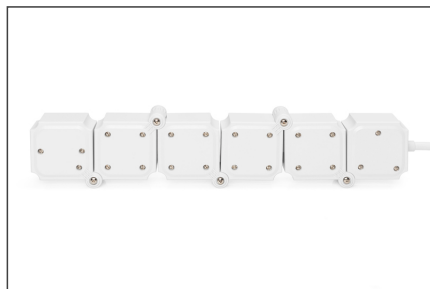

More images:

Safety notes

- Questo prodotto non è destinato all'uso non sorvegliato da parte di bambini o persone sotto la loro tutela!
- Evitare umidità o temperature superiori a quelle indicate nella scheda tecnica - Evitare umidità, polvere o vapori, solventi, gas infiammabili.
- Le prese multiple non sono progettate per l'uso permanente con carichi pesanti!
- I socket multipli non devono essere collegati in cascata (evitare di mettere insieme più socket multipli).
- Il carico massimo collegato non deve essere superato.
- Le prese multiple difettose devono essere messe immediatamente fuori servizio e smaltite in modo ecologico.
- In caso di guasto, mettere fuori servizio il prodotto e rivolgersi a un elettricista qualificato.
- Non aprire il prodotto.
- Prima di procedere alla pulizia, scollegare il prodotto dall'alimentazione. Non utilizzare detersivi aggressivi o abrasivi per la pulizia.
- L'ingresso di liquidi può provocare un cortocircuito.