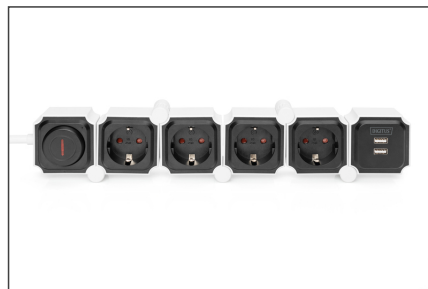

More images:

Safety notes

- Questo prodotto non è destinato all'uso non sorvegliato da parte di bambini o persone sotto la loro tutela!
- Evitare umidità o temperature superiori a quelle indicate nella scheda tecnica - Evitare umidità, polvere o vapori, solventi, gas infiammabili.
- Le prese multiple non sono progettate per l'uso permanente con carichi pesanti!
- I socket multipli non devono essere collegati in cascata (evitare di mettere insieme più socket multipli).
- Il carico massimo collegato non deve essere superato.
- Le prese multiple difettose devono essere messe immediatamente fuori servizio e smaltite in modo ecologico.
- In caso di guasto, mettere fuori servizio il prodotto e rivolgersi a un elettricista qualificato.
- Non aprire il prodotto.
- Prima di procedere alla pulizia, scollegare il prodotto dall'alimentazione. Non utilizzare detersivi aggressivi o abrasivi per la pulizia.
- L'ingresso di liquidi può provocare un cortocircuito.