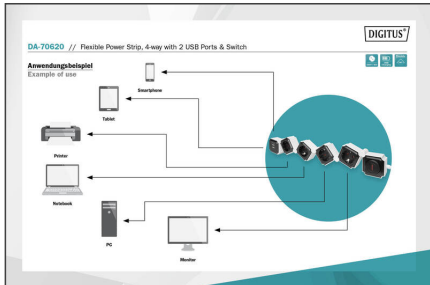

More images: