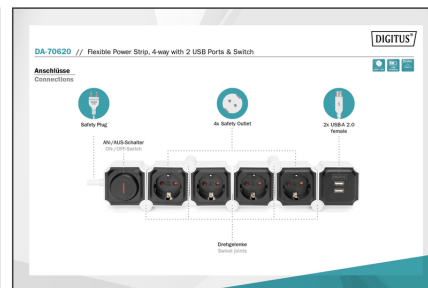

More images:

Safety notes

- Questo prodotto non è destinato all'uso non sorvegliato da parte di bambini o persone sotto la loro tutela!
- Evitare umidità o temperature superiori a quelle indicate nella scheda tecnica - Evitare umidità, polvere o vapori, solventi, gas infiammabili.
- Le prese multiple non sono progettate per l'uso permanente con carichi pesanti!
- I socket multipli non devono essere collegati in cascata (evitare di mettere insieme più socket multipli).
- Il carico massimo collegato non deve essere superato.
- Le prese multiple difettose devono essere messe immediatamente fuori servizio e smaltite in modo ecologico.
- In caso di guasto, mettere fuori servizio il prodotto e rivolgersi a un elettricista qualificato.
- Non aprire il prodotto.
- Prima di procedere alla pulizia, scollegare il prodotto dall'alimentazione. Non utilizzare detersivi aggressivi o abrasivi per la pulizia.
- L'ingresso di liquidi può provocare un cortocircuito.