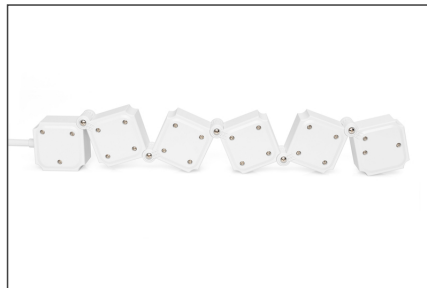

More images:

Safety notes

- Ce produit n'est pas destiné à être utilisé sans surveillance par des enfants ou des personnes sous leur protection !
- Éviter une humidité ou des températures supérieures à celles indiquées dans la fiche technique- Éviter l'humidité, la poussière ou les vapeurs, les solvants, les gaz inflammables.
- Les prises multiples ne sont pas conçues pour une utilisation durable avec de fortes charges !
- Les prises multiples ne doivent pas être montées en cascade (il faut éviter de mettre plusieurs prises multiples bout à bout).
- La puissance maximale de raccordement ne doit pas être dépassée.
- Les prises multiples défectueuses doivent être immédiatement mises hors service et éliminées dans le respect de l'environnement.
- En cas d'erreur, mettez le produit hors service et adressez-vous à un électricien qualifié.
- N'ouvrez pas le produit.
- Débranchez le produit du réseau électrique avant de le nettoyer. Ne pas utiliser de produits de nettoyage agressifs ou abrasifs pour le nettoyage.