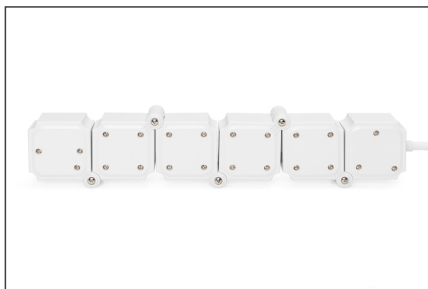

More images:

Safety notes

- Ce produit n'est pas destiné à être utilisé sans surveillance par des enfants ou des personnes sous leur protection !
- Éviter une humidité ou des températures supérieures à celles indiquées dans la fiche technique- Éviter l'humidité, la poussière ou les vapeurs, les solvants, les gaz inflammables.
- Les prises multiples ne sont pas conçues pour une utilisation durable avec de fortes charges !
- Les prises multiples ne doivent pas être montées en cascade (il faut éviter de mettre plusieurs prises multiples bout à bout).
- La puissance maximale de raccordement ne doit pas être dépassée.
- Les prises multiples défectueuses doivent être immédiatement mises hors service et éliminées dans le respect de l'environnement.
- En cas d'erreur, mettez le produit hors service et adressez-vous à un électricien qualifié.
- N'ouvrez pas le produit.
- Débranchez le produit du réseau électrique avant de le nettoyer. Ne pas utiliser de produits de nettoyage agressifs ou abrasifs pour le nettoyage.