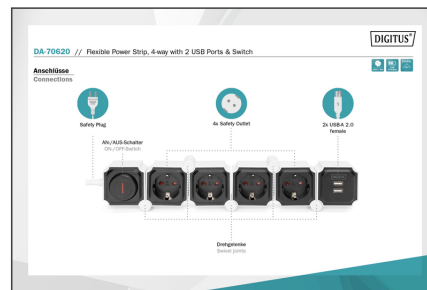

More images:

Safety notes

- Ce produit n'est pas destiné à être utilisé sans surveillance par des enfants ou des personnes sous leur protection !
- Éviter une humidité ou des températures supérieures à celles indiquées dans la fiche technique- Éviter l'humidité, la poussière ou les vapeurs, les solvants, les gaz inflammables.
- Les prises multiples ne sont pas conçues pour une utilisation durable avec de fortes charges !
- Les prises multiples ne doivent pas être montées en cascade (il faut éviter de mettre plusieurs prises multiples bout à bout).
- La puissance maximale de raccordement ne doit pas être dépassée.
- Les prises multiples défectueuses doivent être immédiatement mises hors service et éliminées dans le respect de l'environnement.
- En cas d'erreur, mettez le produit hors service et adressez-vous à un électricien qualifié.
- N'ouvrez pas le produit.
- Débranchez le produit du réseau électrique avant de le nettoyer. Ne pas utiliser de produits de nettoyage agressifs ou abrasifs pour le nettoyage.