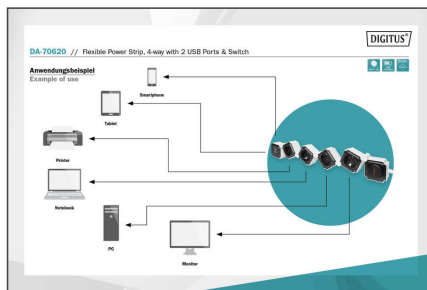

More images:

Safety notes

- Ce produit n'est pas destiné à être utilisé sans surveillance par des enfants ou des personnes sous leur protection !
- Éviter une humidité ou des températures supérieures à celles indiquées dans la fiche technique- Éviter l'humidité, la poussière ou les vapeurs, les solvants, les gaz inflammables.
- Les prises multiples ne sont pas conçues pour une utilisation durable avec de fortes charges !
- Les prises multiples ne doivent pas être montées en cascade (il faut éviter de mettre plusieurs prises multiples bout à bout).
- La puissance maximale de raccordement ne doit pas être dépassée.
- Les prises multiples défectueuses doivent être immédiatement mises hors service et éliminées dans le respect de l'environnement.
- En cas d'erreur, mettez le produit hors service et adressez-vous à un électricien qualifié.
- N'ouvrez pas le produit.
- Débranchez le produit du réseau électrique avant de le nettoyer. Ne pas utiliser de produits de nettoyage agressifs ou abrasifs pour le nettoyage.