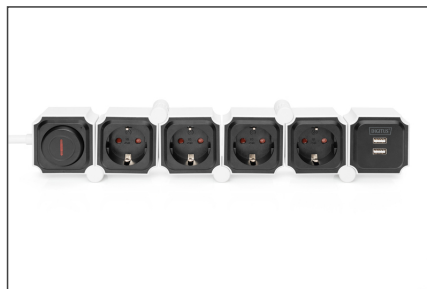

More images:

Safety notes

- Ce produit n'est pas destiné à être utilisé sans surveillance par des enfants ou des personnes sous leur protection !
- Éviter une humidité ou des températures supérieures à celles indiquées dans la fiche technique- Éviter l'humidité, la poussière ou les vapeurs, les solvants, les gaz inflammables.
- Les prises multiples ne sont pas conçues pour une utilisation durable avec de fortes charges !
- Les prises multiples ne doivent pas être montées en cascade (il faut éviter de mettre plusieurs prises multiples bout à bout).
- La puissance maximale de raccordement ne doit pas être dépassée.
- Les prises multiples défectueuses doivent être immédiatement mises hors service et éliminées dans le respect de l'environnement.
- En cas d'erreur, mettez le produit hors service et adressez-vous à un électricien qualifié.
- N'ouvrez pas le produit.
- Débranchez le produit du réseau électrique avant de le nettoyer. Ne pas utiliser de produits de nettoyage agressifs ou abrasifs pour le nettoyage.