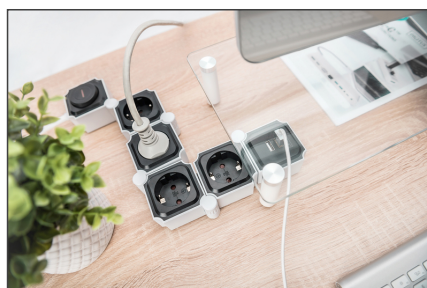

More images:

Safety notes

- Ce produit n'est pas destiné à être utilisé sans surveillance par des enfants ou des personnes sous leur protection !
- Éviter une humidité ou des températures supérieures à celles indiquées dans la fiche technique- Éviter l'humidité, la poussière ou les vapeurs, les solvants, les gaz inflammables.
- Les prises multiples ne sont pas conçues pour une utilisation durable avec de fortes charges !
- Les prises multiples ne doivent pas être montées en cascade (il faut éviter de mettre plusieurs prises multiples bout à bout).
- La puissance maximale de raccordement ne doit pas être dépassée.
- Les prises multiples défectueuses doivent être immédiatement mises hors service et éliminées dans le respect de l'environnement.
- En cas d'erreur, mettez le produit hors service et adressez-vous à un électricien qualifié.
- N'ouvrez pas le produit.
- Débranchez le produit du réseau électrique avant de le nettoyer. Ne pas utiliser de produits de nettoyage agressifs ou abrasifs pour le nettoyage.