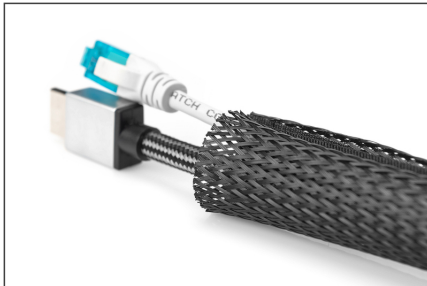

More images: