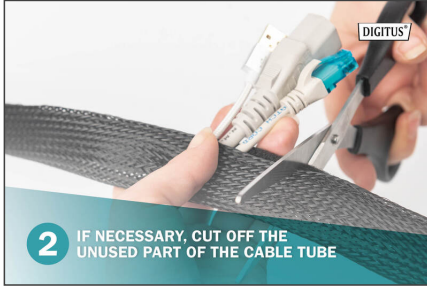

More images:

Safety notes

- Yüksekliği ayarlanabilir tablalar ile kablo kılavuzlarının serbestçe hareket edebilmesini ve engellenmemesini sağlarlar.
- Çatlak, aşınma veya açıkta kalan teller gibi görünür bir hasar olmadığından emin olmak için kabloların durumunu düzenli olarak kontrol edin. Hasarlı kablolar derhal değiştirilmeli veya onarılmalıdır.
- Kabloların ısıtıcılar, lambalar veya elektrikli cihazlar gibi ısı kaynaklarının yakınına döşenmediğinden emin olun. Yüksek sıcaklıklar kablo yalıtımına zarar verebilir.
- Kabloların aşırı gerilme kuvvetlerine veya basınca maruz kalmadığından emin olun. Yalıtıma zarar verebileceğinden ve kısa devrelere veya elektriksel tehlikelere neden olabileceğinden, kabloları çok fazla germekten veya bükmekten kaçının.