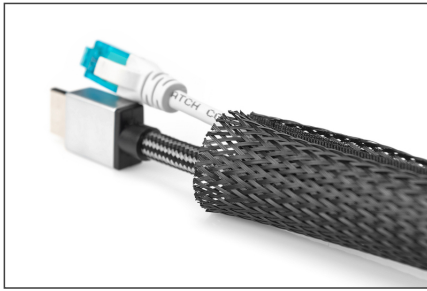

DIGITUS Cırt cırtlı kilide sahip esnek kablo hortumu

DA-90507
EAN 4016032463320

Kablo hortumu, siyah renk, 2 m

Esnek kablo hortumu, kablolarınızı kolay ve düzgün bir şekilde döşemenizi sağlar. Hortum ayrı ayrı uygun bir uzunlukta kesilebilir ve kapandıktan sonra otomatik olarak büzüşür. Cırt cırtlı kapatma istendiği şekilde açılabilir veya kapatılabilir, böylece dilediğiniz zaman kablo ekleyebilir veya çıkarabilirsiniz. Montaj son derece basite indirgenmiştir. Hortumu dilediğiniz uzunluğa kısaltın, kablonuza eklemeler yapın ve cırt cırtlı kilidi kapayın. DIGITUS®'un bu başarılı çözümüyle artık kablo düzensizliği veya kablo karmaşası yaşamayacaksınız.

Boyu esnek şekilde kısaltılabilir, cırt cırtlı kilit ile kendiliğinden büzüşür

- Malzeme: Polyester
- Uzunluk: 2 m
- Çap: 2 ila 5 cm
- Renk: Siyah
- Açık boyutlar: U 200 x G 8,5 x Y 0,3 cm
- Ağırlık: 200 g
- Stil: Kablo borusu

More images:

1 EASY WRAPPING OF THE CABLES INTO THE FLEXIBLE CABLE TUBE

2 IF NECESSARY, CUT OFF THE UNUSED PART OF THE CABLE TUBE

3 EASY REOPENING THE FLEXIBLE CABLE TUBE TO ADD ADDITIONAL CABLES

Safety notes