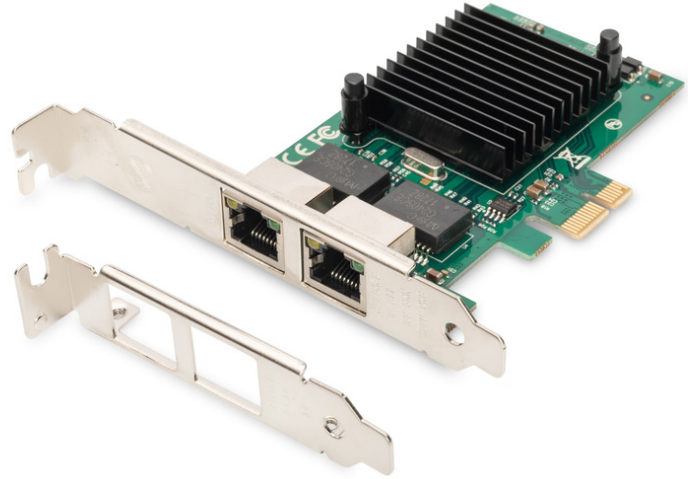

DIGITUS Dual Gigabit Ethernet PCI Express kartı, 2 portlu

DN-10132

EAN 4016032463139

Gigabit Ethernet PCI Express kartı, 2 portlu 32 bit, düşük profil braket, Intel yonga seti

Entegre Intel yonga setli DIGITUS® PCI Express Dual-Port Gigabit ağ kartı, bir sunucu veya iş istasyonu için tek bir PCI yuvası üzerinden iki gigabit portu sağlama imkanı sunar. Her port IEEE802.3/10/ab standartlarına tam olarak uygundur ve gerçek bir Gigabit bağlantı sunar. IPv4 ve IPv6 protokollerini desteklemenin yanında kart, Jumbo Frames ve IEEE802.1q VLAN ve IEEE802.3x Flow Control gibi Layer 2 işlevlerini de destekler. Çok yönlü yapılandırma seçenekleri, kartı sanal makinelerle kullanmak veya bir yönlendirici/güvenlik duvarı kurulumu için ideal kılar. Ayrıca, teslimat kapsamındaki düşük profilli yuva braketleri kartı, standart yuva braketlerinin kullanılmadığı kompakt bilgisayar kasalarına entegre etme seçeneği de sunar.

PCIe yuvası PC'nizi, her biri 1000 Mbit/sn hızında 2 Gigabit Ethernet portuyla genişletir

- İletim hızı: Bağlantı noktası başına 1Gbps
- Bağlantılar: 2 x RJ45
- Yonga Seti: Intel 82575EB (JL82575EB)
- PCIe yuvası: PCI Express X 1
- PCI Express kanalları: 1
- Kartı sınırlı alana sahip bilgisayarlarda kullanmak için ek düşük profilli plaka
- PCI veri yolu güç yönetimi arayüzü spesifikasyonu Rev1.1'i destekler