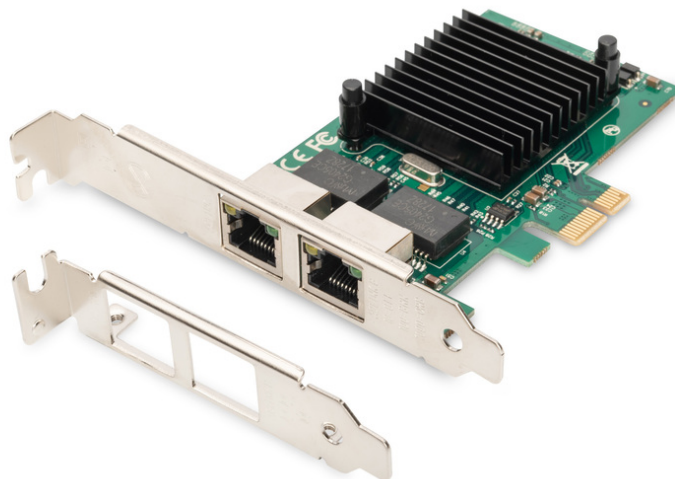

DIGITUS 2-poorts Gigabit Ethernet-netwerkkkaart, RJ45, PCI Express, Intel-chipset

DN-10132
EAN 4016032463139

Gigabit Ethernet PCI Express-kaart, 2-poorts 32-bits, Laagprofielbeugel, Intel-chipset

De DIGITUS® PCI Express Dual-Port Gigabit netwerkkkaart met geïntegreerde Intel chipset biedt de mogelijkheid om twee Gigabit poorten te leveren voor een server of werkstation via een enkel PCI slot. Elke poort voldoet volledig aan de IEEE802.3/u/ab standaarden en biedt een volledige Gigabit verbinding. Naast ondersteuning voor IPv4 en IPv6 protocollen, ondersteunt de kaart jumbo frames en Layer 2 functies. Dankzij het brede scala aan configuratieopties is de kaart ideaal voor het gebruik van virtuele machines of voor het opzetten van een router / firewall. De meegeleverde beugel met laag profiel biedt ook de mogelijkheid om de kaart te integreren in compacte computerbehuizingen waarin geen standaard slotbeugels kunnen worden gebruikt.

Breidt je PC met PCIe-sleuf uit met 2 Gigabit Ethernet-poorten met elk 1000 Mbit/s

- Overdrachtssnelheid: 1Gbps per poort
- Aansluitingen: 2 x RJ45
- Chipset: Intel 82575EB (JL82575EB)
- PCIe-sleuf: PCI Express X 1
- PCI Express-kanalen: 1
- Extra low-profile plaat om de kaart te gebruiken in computers met beperkte ruimte