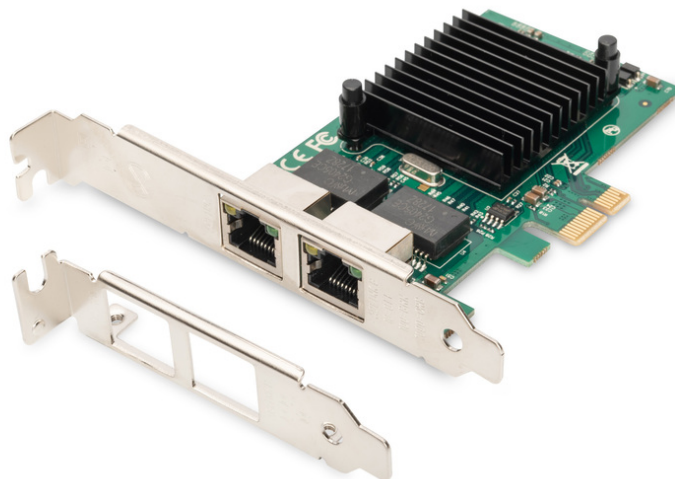

DIGITUS 2-poorts Gigabit Ethernet-netwerkkkaart, RJ45, PCI Express, Intel-chipset

DN-10132
EAN 4016032463139

Gigabit Ethernet PCI Express-kaart, 2-poorts 32-bits, Laagprofielbeugel, Intel-chipset

De DIGITUS® PCI Express Dual-Port Gigabit netwerkkkaart met geïntegreerde Intel chipset biedt de mogelijkheid om twee Gigabit poorten te leveren voor een server of werkstation via een enkel PCI slot. Elke poort voldoet volledig aan de IEEE802.3/u/ab standaarden en biedt een volledige Gigabit verbinding. Naast ondersteuning voor IPv4 en IPv6 protocollen, ondersteunt de kaart jumbo frames en Layer 2 functies. Dankzij het brede scala aan configuratieopties is de kaart ideaal voor het gebruik van virtuele machines of voor het opzetten van een router / firewall. De meegeleverde beugel met laag profiel biedt ook de mogelijkheid om de kaart te integreren in compacte computerbehuizingen waarin geen standaard slotbeugels kunnen worden gebruikt.

Breedt je PC met PCIe-sleuf uit met 2 Gigabit Ethernet-poorten met elk 1000 Mbit/s

- Overdrachtssnelheid: 1Gbps per poort
- Aansluitingen: 2 x RJ45
- Chipset: Intel 82575EB (JL82575EB)
- PCIe-sleuf: PCI Express X 1
- PCI Express-kanalen: 1
- Extra low-profile plaat om de kaart te gebruiken in computers met beperkte ruimte