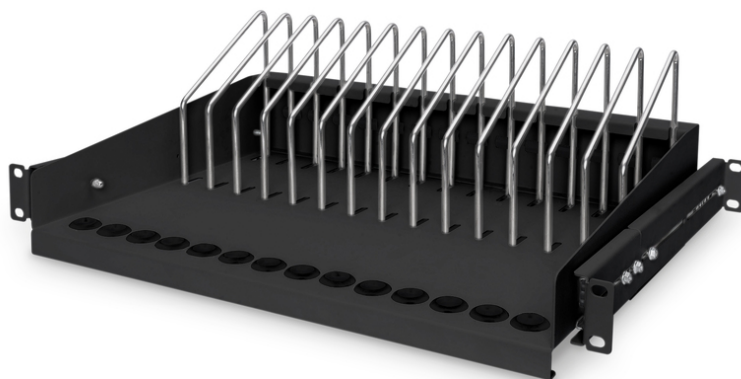

DIGITUS Uittrekbare plank voor tablets, notebooks, smartphones

DN-97665
EAN 4016032463085

Uittrekbare plank Legplank voor tablets, laptops, smartph.
175x483x340 mm, zwart (RAL 9005)

Met dit speciale schap kun je elke standaard kast van 482,6 mm (19") gebruiken om je draagbare apparaten zoals tablet-pc's, notebooks of smartphones op te bergen. De robuuste stalen beugels bieden ruimte aan maximaal 14 apparaten. Er zijn kabeluitgangen aan de voorkant zodat de apparaten optimaal bekabeld kunnen worden, bijvoorbeeld om ze aan te sluiten op een voedingsbron om ze op te laden. De onderkant is voorzien van een legplank voor overtollige kabellengten. Voor een gebruiksvriendelijke bediening kan de plank bij installatie naar voren worden getrokken voor snelle en eenvoudige toegang tot de aangesloten componenten. Er is slechts één hoogte-eenheid (1U) nodig om de plank op het niveau van 482,6 mm (19") te monteren. De volledige hoogte inclusief de metalen beugels is 175 mm.

De ideale oplossing voor het opslaan en opladen van je draagbare apparaten in een standaard netwerk- of serverkast

- 482,6 mm (19") montage op 1U (4,5U vereist voor volledige hoogte)
- Uitschuifbaar (diepte wanneer max. uitgeschoven: 620 mm)
- Stevig plaatstaal
- Max. bruikbare diepte voor schap: 250 mm
- Vereiste diepte tussen profielrails voor 4-punts montage: 345 mm
- 2-punts montage mogelijk (achterste montagebeugel kan worden losgeschroefd)
- Belastingcapaciteit: 50 kg
- Eenheden: 1
- Kleur: zwart, RAL 9005
- Montagetype: Uittrekbaar
- Geschikte kastdiepte: alle
- Inch vormfactor (IEC 60297): 482,6 mm (19")

Package contents

- Uittrekbare plank voor tablets, notebooks, smartphones

Logistics						
	Number (pcs)	Weight (kg)	Depth (cm)	Width (cm)	Height (cm)	cm³
Packaging Unit Carton	5	17.00	51.00	95.00	35.00	169,575.00
Packaging Unit Inside	1	3.40	345.00	50.00	18.50	319,125.00
Packaging Unit Single	1	3.40	34.50	50.00	18.50	31,912.50
Net single without Packaging	1	3.10	34.00	48.30	17.50	0.00