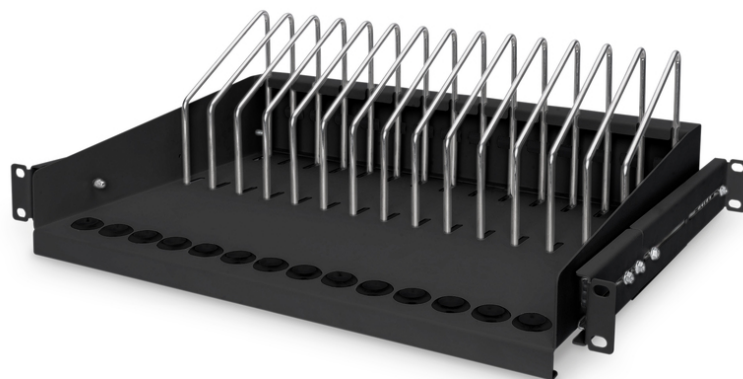

# DIGITUS Mensola estraibile per tablet, portatili, smartphone

DN-97665  
EAN 4016032463085

## Mensola estraibile per tablet, portatili, smartphone 175x483x340 mm, nero (RAL 9005)

Con questa mensola speciale è possibile usare qualsiasi armadio comunemente in commercio da 482,6 mm (19") per riporre i propri dispositivi mobili come PC tablet, portatili o smartphone. Le robuste staffe d'acciaio possono alloggiare fino a 14 dispositivi. Sul lato frontale sono previsti dei passacavi per poter cablare in modo ottimale i propri dispositivi e collegarli, ad esempio, alla rete elettrica per ricaricarli. Il lato inferiore è dotato di vano per i cavi di eccessiva lunghezza. Per consentirne la facilità d'utilizzo, una volta montata la mensola può essere estratta in avanti per accedere in modo rapido e veloce ai componenti collegati. Sul piano a 482,6 mm (19") serve soltanto un'unità di altezza (1UH) per poter fissare la mensola. L'altezza totale, compresa staffa di metallo, è di 175 mm.

**La soluzione ideale per riporre e ricaricare i propri dispositivi mobili in un armadio di rete o per server standard.**

- 482,6 mm (19") Montaggio su 1UH (per l'altezza totale servono 4,5UH)
- Estraibile (profondità all'estrazione massima: 620 mm)
- Stabile lamiera di acciaio
- Massima profondità utile per alloggiamento dispositivi: 250 mm
- profondità necessaria fra binari del profilo per montaggio a 4 punti: 345 mm
- Possibilità di montaggio a 2 punti (angolare di supporto sul retro svitabile)
- Capacità di carico: 50 kg
- Colore: nero, RAL 9005
- Tipo di installazione: Estensibile
- Unità: 1
- Fattore di forma in pollici (IEC 60297): 482,6 mm (19")
- Profondità armadio adatta: tutte