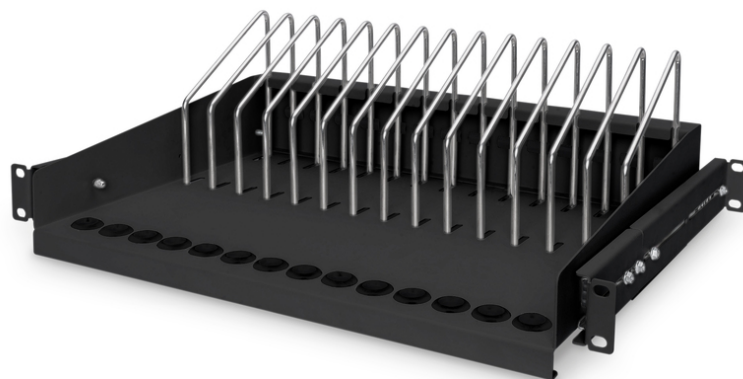

DIGITUS Mensola estraibile per tablet, portatili, smartphone

DN-97665
EAN 4016032463085

Mensola estraibile per tablet, portatili, smartphone 175x483x340 mm, nero (RAL 9005)

Con questa mensola speciale è possibile usare qualsiasi armadio comunemente in commercio da 482,6 mm (19") per riporre i propri dispositivi mobili come PC tablet, portatili o smartphone. Le robuste staffe d'acciaio possono alloggiare fino a 14 dispositivi. Sul lato frontale sono previsti dei passacavi per poter cablare in modo ottimale i propri dispositivi e collegarli, ad esempio, alla rete elettrica per ricaricarli. Il lato inferiore è dotato di vano per i cavi di eccessiva lunghezza. Per consentirne la facilità d'utilizzo, una volta montata la mensola può essere estratta in avanti per accedere in modo rapido e veloce ai componenti collegati. Sul piano a 482,6 mm (19") serve soltanto un'unità di altezza (1UH) per poter fissare la mensola. L'altezza totale, compresa staffa di metallo, è di 175 mm.

La soluzione ideale per riporre e ricaricare i propri dispositivi mobili in un armadio di rete o per server standard.

- 482,6 mm (19") Montaggio su 1UH (per l'altezza totale servono 4,5UH)

- Estraibile (profondità all'estrazione massima: 620 mm)
- Stabile lamiera di acciaio
- Massima profondità utile per alloggiamento dispositivi: 250 mm
- profondità necessaria fra binari del profilo per montaggio a 4 punti: 345 mm
- Possibilità di montaggio a 2 punti (angolare di supporto sul retro svitabile)

Attributes

- Capacità di carico: 50 kg
- Colore: nero, RAL 9005
- Tipo di installazione: Estensibile
- Unità: 1
- Fattore di forma in pollici (IEC 60297): 482,6 mm (19")
- Profondità armadio adatta: tutte