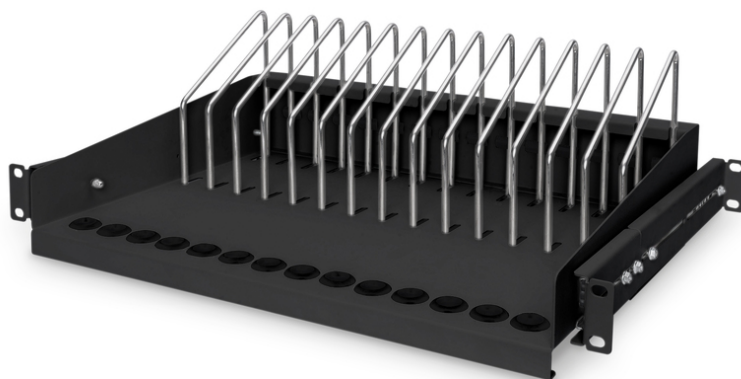

# DIGITUS Tablette télescopique pour tablettes, ordinateurs portables, smartphones

DN-97665  
EAN 4016032463085

### Tablette télescop. pour tablettes, ordinateurs portables, smartphones. 175 x 483 x 340 mm, noir (RAL 9005)

Grâce à cette étagère spéciale, vous pouvez utiliser n'importe quelle armoire de 482,6 mm (19") du commerce pour ranger vos appareils portables comme les tablettes PC, les ordinateurs portables ou les smartphones. Les supports en acier robustes offrent de la place pour maximum 14 appareils. La façade avant comporte des passages de câbles, qui permettent de câbler les appareils de manière optimale, pour les raccorder à une source électrique pour la recharge par exemple. La partie inférieure est équipée d'un compartiment de rangement pour les surplus de câbles. Pour une utilisation conviviale, il est possible de tirer l'étagère vers l'avant à l'état monté, afin d'accéder rapidement et aisément aux composants raccordés. Sur le niveau 482,6 mm (19"), une seule unité de hauteur (1HE) est nécessaire pour fixer l'étagère. La hauteur complète avec le support métallique est de 175 mm.

**La solution idéale pour ranger et charger vos appareils portables dans une armoire réseau ou serveur standard.**

- Montage 482,6 mm (19") sur 1HE (4,5HE requis pour une hauteur complète)
- Télescopique (profondeur si entièrement sortie : 620 mm)
- Tôble d'acier solide
- Profondeur utile maxi pour le logement d'appareils : 250 mm
- Profondeur requise entre les rails profilés pour le montage 4 points : 345 mm
- Montage 2 points possible (équerre de support arrière dévissable)
- Capacité de charge: 50 kg
- Couleur: noir, RAL 9005
- Type de montage: Extensible
- Unités: 1
- Convient aux profondeurs d'armoire de: all
- Facteur de forme en pouces (IEC 60297): 482,6 mm (19")