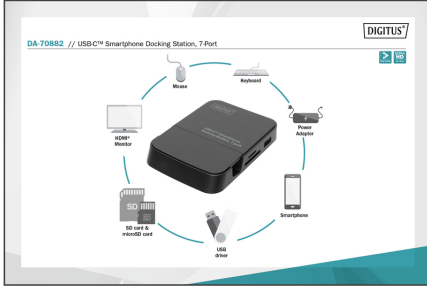

Safety notes

- Optimum performans sağlamak için şarj adaptörlerini veya güç kaynağı ünitelerini kullanım kılavuzundaki talimatlara uygun olarak kullanın.
- Şarj adaptörünü 100-240 V AC voltaj aralığında kolay erişilebilir bir prize bağlayın.
- Kullandıktan sonra şarj adaptörünü prizden çıkarın.
- Şarj adaptörünü, şarj adaptörünün teknik özellikleri dışında olan elektronik cihazlarla kullanmayın.
- Cihazı yağmura, neme, buhara veya sıvılara maruz bırakmayın.
- Cihazın içine herhangi bir nesne sokmayın.
- İzin almadan üniteyi onarmaya veya muhafazayı açmaya çalışmayın. Elektrik çarpması riski vardır!
- Aşırı ısınmadan kaynaklanan hasarı önlemek için yeterli havalandırma sağlayın.
- Toz, nem, buharlar ve güçlü temizlik maddeleri veya çözücüler cihaza zarar verebilir.
- Temizlemeden önce cihazın güç kaynağıyla ve bağlı cihazlarla bağlantısını kesin.
- Cihazı tozsuz bir bezle temizleyin.

EU responsible person

EU based economic operator ensuring the product complies with the required regulations.

ASSMANN Electronic GmbH
Auf dem Schüffel 3
Lüdenscheid, Germany
<https://www.assmann.com>
info@assmann.com