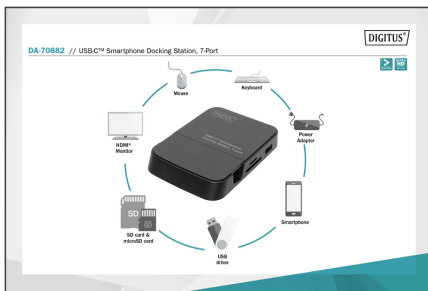

Safety notes

- Använd laddningsadapterar eller nättaggregat i enlighet med anvisningarna i bruksanvisningen för att säkerställa optimal prestanda.
- Anslut laddningsadaptern till ett lättåtkomligt uttag i spänningsintervallet 100-240 V AC.
- Koppla bort laddningsadaptern från vägguttaget efter användning.
- Använd inte laddningsadaptern med elektronisk utrustning som inte uppfyller specifikationerna för laddningsadaptern.
- Utsätt inte enheten för regn, fukt, ångor eller vätskor.
- För inte in några föremål i enheten.
- Försök inte att reparera enheten eller öppna höljet utan tillstånd. Du riskerar att få en elektrisk stöt!
- Se till att ventilationen är tillräcklig för att förhindra skador på grund av överhettning.
- Damm, fukt, ångor och starka rengöringsmedel eller lösningsmedel kan skada apparaten.
- Koppla bort apparaten från strömförsörjningen och de anslutna enheterna före rengöring.
- Rengör apparaten med en dammfri trasa.

EU responsible person

EU based economic operator ensuring the product complies with the required regulations.

ASSMANN Electronic GmbH
Auf dem Schüffel 3
Lüdenscheid, Germany
<https://www.assmann.com>
info@assmann.com