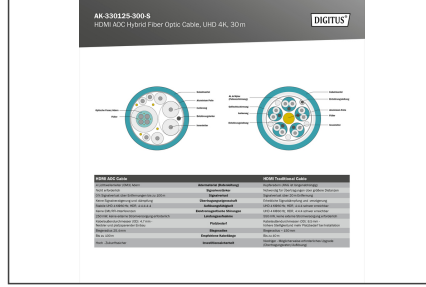

More images:

Safety notes

- Kabloyu takarken ve çıkarırken, sadece fişi tutun ve kabloyu doğrudan çekmeyin.
- Kablolar keskin bir şekilde kıvrılmamalı veya dar açılarla bükülmemelidir, çünkü bu iç tellere zarar verebilir ve arızalara yol açabilir.
- Yalıtıma ve kablo içindeki tellere zarar verebileceğinden, kabloların gerilme yükü altında olmadığından emin olun.
- Kabloların mekanik olarak kolayca hasar görebilecekleri alanlara döşenmediğinden emin olun.
- Kablolar aşırı yüksek veya çok düşük sıcaklıkların olduğu ortamlarda kullanılmamalıdır. Kablonun maksimum çalışma sıcaklığı ile ilgili ürün bilgilerine dikkat edin
- Kablolarda çatlak, bükülme veya aşınma belirtileri gibi görünür hasarlar olup olmadığını düzenli olarak kontrol edin. Arızaları, kısa devreleri ve hatta elektrik çarpmalarını önlemek için arızalı kablolar derhal değiştirilmelidir.

EU responsible person

EU based economic operator ensuring the product complies with the required regulations.

ASSMANN Electronic GmbH
Auf dem Schüffel 3
Lüdenscheid, Germany
<https://www.assmann.com>
info@assmann.com