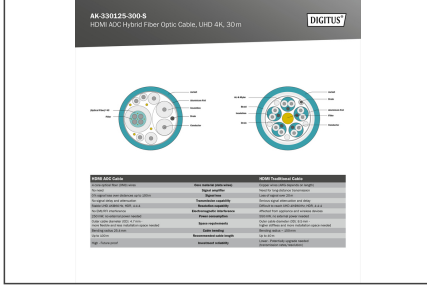

More images:

Safety notes

- Kabloyu takarken ve çıkarırken, sadece fişi tutun ve kabloyu doğrudan çekmeyin.
- Kablolar keskin bir şekilde kıvrılmamalı veya dar açılarla bükülmemelidir, çünkü bu iç tellere zarar verebilir ve arızalara yol açabilir.
- Yalıtıma ve kablo içindeki tellere zarar verebileceğinden, kabloların gerilme yükü altında olmadığından emin olun.
- Kabloların mekanik olarak kolayca hasar görebilecekleri alanlara döşenmediğinden emin olun.
- Kablolar aşırı yüksek veya çok düşük sıcaklıkların olduğu ortamlarda kullanılmamalıdır. Kablonun maksimum çalışma sıcaklığı ile ilgili ürün bilgilerine dikkat edin
- Kablolarda çatlak, bükülme veya aşınma belirtileri gibi görünür hasarlar olup olmadığını düzenli olarak kontrol edin. Arızaları, kısa devreleri ve hatta elektrik çarpmalarını önlemek için arızalı kablolar derhal değiştirilmelidir.

EU responsible person

EU based economic operator ensuring the product complies with the required regulations.

ASSMANN Electronic GmbH
Auf dem Schüffel 3
Lüdenscheid, Germany
<https://www.assmann.com>
info@assmann.com