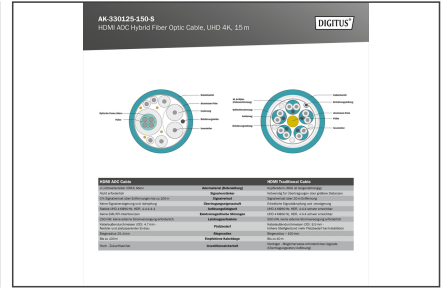

More images:

Safety notes

- Kabloyu takarken ve çıkarırken, sadece fişi tutun ve kabloyu doğrudan çekmeyin.
- Kablolar keskin bir şekilde kıvrılmamalı veya dar açılarla bükülmemelidir, çünkü bu iç tellere zarar verebilir ve arızalara yol açabilir.
- Yalıtıma ve kablo içindeki tellere zarar verebileceğinden, kabloların gerilme yükü altında olmadığından emin olun.
- Kabloların mekanik olarak kolayca hasar görebilecekleri alanlara döşenmediğinden emin olun.
- Kablolar aşırı yüksek veya çok düşük sıcaklıkların olduğu ortamlarda kullanılmamalıdır. Kablonun maksimum çalışma sıcaklığı ile ilgili ürün bilgilerine dikkat edin
- Kablolarda çatlak, bükülme veya aşınma belirtileri gibi görünür hasarlar olup olmadığını düzenli olarak kontrol edin. Arızaları, kısa devreleri ve hatta elektrik çarpmalarını önlemek için arızalı kablolar derhal değiştirilmelidir.

EU responsible person

EU based economic operator ensuring the product complies with the required regulations.

ASSMANN Electronic GmbH
Auf dem Schüffel 3
Lüdenscheid, Germany
<https://www.assmann.com>
info@assmann.com