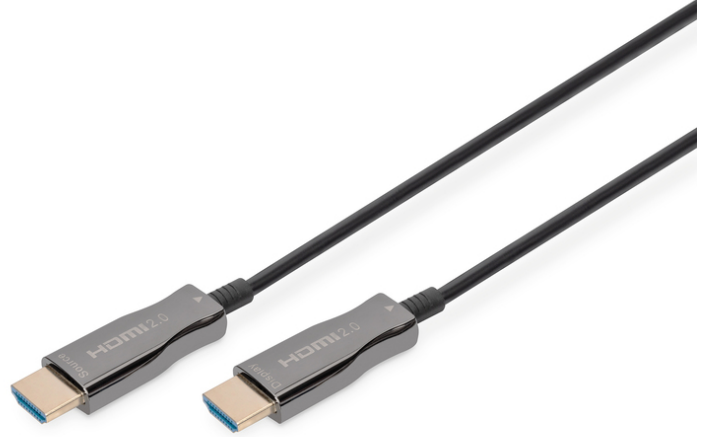

# DIGITUS HDMI AOC hibrit fiber optik kablo, UHD 4K, 15 m

AK-330125-150-S  
EAN 4016032462040

## HDMI AOC hybrid-fiber connection cable, Type A M/M, 15m, UHD 4K@60Hz, CE, gold, bl

Bu aktif HDMI AOC hibrit fiber optik kablo, sıkıştırılmamış yüksek bant genişliğine sahip video ve audio verilerini daha uzun mesafelerde iletmek için idealdir. Bakır ve fiber optiklerden oluşan bu hibrit yapı, elektromanyetik etkileri ortadan kaldırarak tüm kablo uzunluğu boyunca 4K/60 Hz'ye kadar UHD çözünürlükleri ve 18 Gbps'ye kadar bant genişlikleri ile kayıpsız aktarım sağlar. Optik iletkenlerin (fiber optik) kullanılması sayesinde bu aktif kablonun çapı çok düşüktür ve çok küçük bükülme yarıçapıyla ve düşük ağırlığı ile öne çıkar. Evler, toplantı veya konferans salonları ve iç mekanlar, ideal kullanım uygulamalarından sadece birkaçıdır. Kullanıcı dostu kurulum sadece tak ve çalıştır gerektirir, takın ve hemen en yüksek görüntü kalitesinin keyfini çıkarın. HDMI 2.0b, HDCP 2.2 ve HDR gibi sayısız standardı destekler. Audio alanında ise ARC, DTS-HD Master Audio veya Dolby TrueHD gibi birçok özellik desteklenir. En yeni çip teknolojisini kullanarak tüm HDMI sinyal yelpazesini aktarabilir ve aynı zamanda çok düşük gecikme süresi ve sıkıştırılmamış CED, EDID'i destekler.

- Dudak senkronizasyonunu destekler (ses/video senkronizasyonu)
- Ethernet kanalı (HEC) ile
- Çoklu akış ses/video desteği
- 21:9 Sinemaskop desteği
- 32 kanal ses desteği
- Dolby TrueHD özellikli
- 8 kanallı LPCM, 192 kHz, 24 bit ses özelliğini destekler
- DTS-HD ana ses bit akışını destekler
- Süper Ses CD'sini (DSD) destekler
- DVD-Audio'yu destekler
- Blu-Ray disk ve HD-DVD ses ve video desteği
- EDID 2.0'ı destekler (cihaz algılama)
- Gecikme: Sıfır kare gecikmesi
- 4 x polimer yalıtımlı cam elyaf: OM3
- Kablo kılıfı: LSZH halojensiz
- Bükülme yarıçapı: 25,4 mm
- Çalışma sıcaklığı: -10 ~ 50°C
- Çalışma nemi: %10 - 80 bağıl nem
- Güç tüketimi: 250 mW maks.
- DVI sürüm 1.0'ı destekler