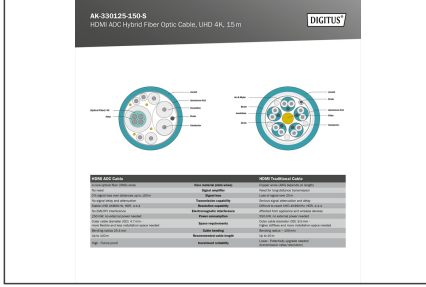

More images:

Safety notes

- Kabloyu takarken ve çıkarırken, sadece fişi tutun ve kabloyu doğrudan çekmeyin.
- Kablolar keskin bir şekilde kıvrılmamalı veya dar açılarla bükülmemelidir, çünkü bu iç tellere zarar verebilir ve arızalara yol açabilir.
- Yalıtıma ve kablo içindeki tellere zarar verebileceğinden, kabloların gerilme yükü altında olmadığından emin olun.
- Kabloların mekanik olarak kolayca hasar görebilecekleri alanlara döşenmediğinden emin olun.
- Kablolar aşırı yüksek veya çok düşük sıcaklıkların olduğu ortamlarda kullanılmamalıdır. Kablonun maksimum çalışma sıcaklığı ile ilgili ürün bilgilerine dikkat edin
- Kablolarda çatlak, bükülme veya aşınma belirtileri gibi görünür hasarlar olup olmadığını düzenli olarak kontrol edin. Arızaları, kısa devreleri ve hatta elektrik çarpmalarını önlemek için arızalı kablolar derhal değiştirilmelidir.

EU responsible person

EU based economic operator ensuring the product complies with the required regulations.

ASSMANN Electronic GmbH
Auf dem Schüffel 3
Lüdenscheid, Germany
<https://www.assmann.com>
info@assmann.com