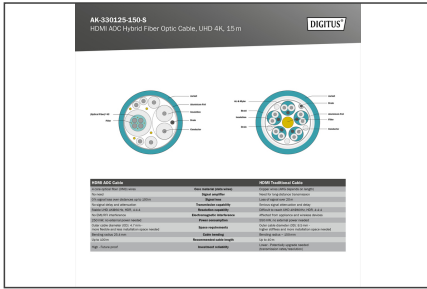

More images:

Safety notes

- Pak bij het aansluiten en loskoppelen van de kabel alleen de stekker vast en trek niet rechtstreeks aan de kabel.
- Kabels mogen niet te veel geknikt of gebogen worden, omdat dit de binnenste draden kan beschadigen en tot storingen kan leiden.
- Zorg ervoor dat de kabels niet onder spanning staan, omdat dit de isolatie en de draden in de kabel kan beschadigen.
- Zorg ervoor dat kabels niet op plaatsen worden gelegd waar ze gemakkelijk mechanisch beschadigd kunnen worden.
- Kabels mogen niet worden gebruikt in omgevingen met extreem hoge of zeer lage temperaturen. Let op de productinformatie over de maximale bedrijfstemperatuur van de kabel.
- Controleer kabels regelmatig op zichtbare schade zoals scheuren, knikken of tekenen van slijtage. Defecte kabels moeten onmiddellijk worden vervangen om storingen, kortsluiting of zelfs elektrische schokken te voorkomen.

EU responsible person

EU based economic operator ensuring the product complies with the required regulations.

ASSMANN Electronic GmbH
Auf dem Schüffel 3
Lüdenscheid, Germany
<https://www.assmann.com>
info@assmann.com