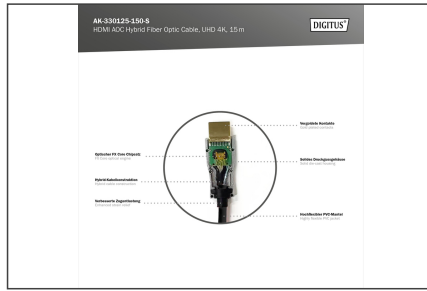

More images:

Safety notes

- Pak bij het aansluiten en loskoppelen van de kabel alleen de stekker vast en trek niet rechtstreeks aan de kabel.
- Kabels mogen niet te veel geknikt of gebogen worden, omdat dit de binnenste draden kan beschadigen en tot storingen kan leiden.
- Zorg ervoor dat de kabels niet onder spanning staan, omdat dit de isolatie en de draden in de kabel kan beschadigen.
- Zorg ervoor dat kabels niet op plaatsen worden gelegd waar ze gemakkelijk mechanisch beschadigd kunnen worden.
- Kabels mogen niet worden gebruikt in omgevingen met extreem hoge of zeer lage temperaturen. Let op de productinformatie over de maximale bedrijfstemperatuur van de kabel.
- Controleer kabels regelmatig op zichtbare schade zoals scheuren, knikken of tekenen van slijtage. Defecte kabels moeten onmiddellijk worden vervangen om storingen, kortsluiting of zelfs elektrische schokken te voorkomen.

EU responsible person

EU based economic operator ensuring the product complies with the required regulations.

ASSMANN Electronic GmbH
Auf dem Schüffel 3
Lüdenscheid, Germany
<https://www.assmann.com>
info@assmann.com