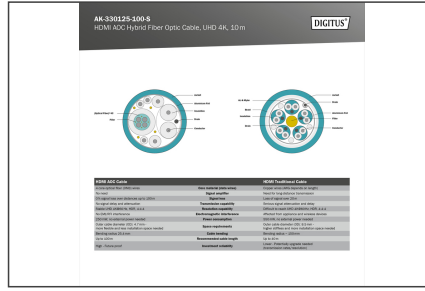

More images:

Safety notes

- Kabloyu takarken ve çıkarırken, sadece fişi tutun ve kabloyu doğrudan çekmeyin.
- Kablolar keskin bir şekilde kıvrılmamalı veya dar açılarla bükülmemelidir, çünkü bu iç tellere zarar verebilir ve arızalara yol açabilir.
- Yalıtıma ve kablo içindeki tellere zarar verebileceğinden, kabloların gerilme yükü altında olmadığından emin olun.
- Kabloların mekanik olarak kolayca hasar görebilecekleri alanlara düşenmediğinden emin olun.
- Kablolar aşırı yüksek veya çok düşük sıcaklıkların olduğu ortamlarda kullanılmamalıdır. Kablonun maksimum çalışma sıcaklığı ile ilgili ürün bilgilerine dikkat edin
- Kablolarda çatlak, bükülme veya aşınma belirtileri gibi görünür hasarlar olup olmadığını düzenli olarak kontrol edin. Arızaları, kısa devreleri ve hatta elektrik çarpmalarını önlemek için arızalı kablolar derhal değiştirilmelidir.

EU responsible person

EU based economic operator ensuring the product complies with the required regulations.

ASSMANN Electronic GmbH
Auf dem Schüffel 3
Lüdenscheid, Germany
<https://www.assmann.com>
info@assmann.com