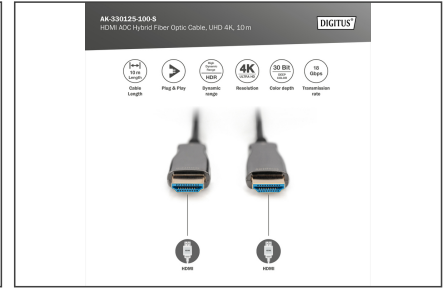

More images:

Safety notes

- Kabloyu takarken ve çıkarırken, sadece fişi tutun ve kabloyu doğrudan çekmeyin.
- Kablolar keskin bir şekilde kıvrılmamalı veya dar açılarla bükülmemelidir, çünkü bu iç tellere zarar verebilir ve arızalara yol açabilir.
- Yalıtıma ve kablo içindeki tellere zarar verebileceğinden, kabloların gerilme yükü altında olmadığından emin olun.
- Kabloların mekanik olarak kolayca hasar görebilecekleri alanlara düşenmediğinden emin olun.
- Kablolar aşırı yüksek veya çok düşük sıcaklıkların olduğu ortamlarda kullanılmamalıdır. Kablonun maksimum çalışma sıcaklığı ile ilgili ürün bilgilerine dikkat edin
- Kablolarda çatlak, bükülme veya aşınma belirtileri gibi görünür hasarlar olup olmadığını düzenli olarak kontrol edin. Arızaları, kısa devreleri ve hatta elektrik çarpmalarını önlemek için arızalı kablolar derhal değiştirilmelidir.

EU responsible person

EU based economic operator ensuring the product complies with the required regulations.

ASSMANN Electronic GmbH
Auf dem Schüffel 3
Lüdenscheid, Germany
<https://www.assmann.com>
info@assmann.com