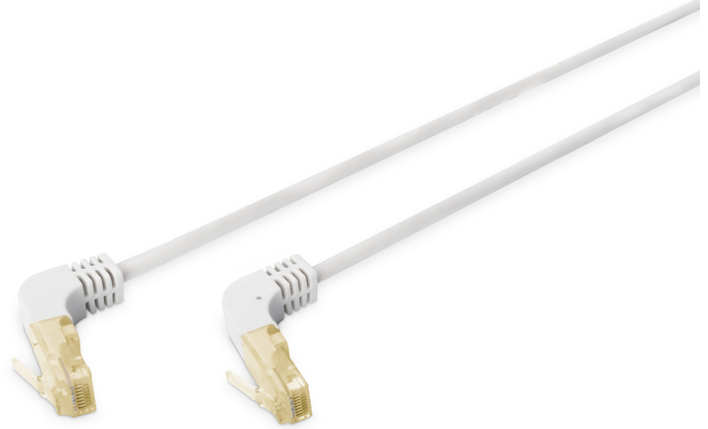

# DIGITUS CAT 6A S/FTP ara bağlantı kablosu, 90 ° açılı bağlantı

DK-1644-A-15090  
EAN 4016032461913

## CAT 6A S-FTP 90° açılı patch kablo, Cu, LSZH, AWG 26/7, uzunluk 15 m, gri renk

Bu DIGITUS® patch kablosu iki adet 90° açılı RJ45 fişi ile donatılmıştır. Alanın sınırlı olduğu uygulamalar için idealdir. Kategori 6A Sınıf EA patch kablolar ISO/IEC 11801 ve DIN EN 50173 CAT 6A standardına uygun olarak üretilmiş ve test edilmiştir. Kablo kurulumunun ISO ve EN Kanal spesifikasyonuna uygunluğunu garanti ederler ve DIGITUS® CAT 6A kablomada mükemmel performans sunarlar. Performans, yakın uç karışma ("NEXT") gibi performans özellikleri de dahil olmak üzere 500 MHz'e kadar test edilmiştir. DIGITUS® patch kabloları, çeşitli uygulama alanlarındaki tüm gereksinimleri tam olarak karşılamak için özel olarak geliştirilmiştir. Her kablo, gerilim azaltma özelliğine sahip kalıplanmış bir bükülme önleyici gromet ile donatılmıştır. Grommet ayrıca kablunun sıkışmasını ve mandallama kolunun fişten kopmasını önleyen bir mandallama kolu korumasına sahiptir. Fişlerin sarı rengi,

## Ağınız için gelecek odaklı standartlar ve üst düzey kalite

- 2x RJ45 konnektör (8P8C) 90 ° açılı bağlantı
- Kırılmaya karşı korumalı, gerginlik azaltıcı ve tespit mandalı koruyuculu başlıklar
- Muhafaza üzerinde uzunluk tanımı
- İç iletken: Bakır (Cu)
- Yapılandırma: 1:1
- Kategori: CAT 6A
- Koruma: S-FTP, metal folyo ve örgü korumalı çiftler
- Uzunluk: 15 m
- Renk: gri
- İnce Versiyon: no
- Kılıf: LSOH
- Yapı: 4 adet 2 AWG 26/7, bükümlü çift