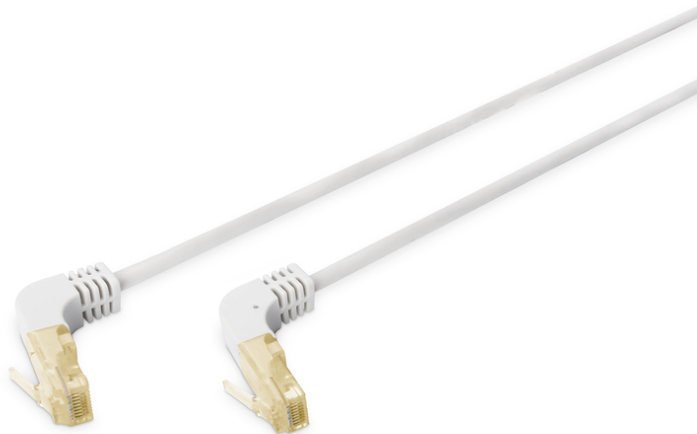

DIGITUS CAT 6A S/FTP Patchkabel, Stecker 90° abgewinkelt

DK-1644-A-15090
EAN 4016032461913

CAT 6A S-FTP 90° abgewinkeltes Patchkabel, Cu, LSZH, AWG 26/7, Länge 15 m, Farbe Grau

Dieses DIGITUS® Patchkabel ist ausgestattet mit zwei 90° abgewinkelten RJ45-Steckern. Es ist ideal für Anwendungen geeignet, bei denen die Platzverhältnisse eingeschränkt sind. Die Kategorie 6A Klasse EA Patchkabel werden hergestellt und getestet nach dem ISO/IEC 11801 und DIN EN 50173 CAT 6A Standard. Sie garantieren, dass die Kabelinstallation der ISO & EN Channel Spezifikation entspricht und bieten eine hervorragende Leistung in der DIGITUS® CAT 6A Verkabelung. Die Leistung wurde bis 500 MHz getestet, inklusive Leistungseigenschaften wie beispielsweise dem Nahbereichsprechen („NEXT“). Die DIGITUS® Patchkabel wurden speziell entwickelt um allen Ansprüchen in den verschiedenen Anwendungsbereichen in vollem Umfang gerecht zu werden. Jedes Kabel ist mit einer angespritzten Knickschutztülle mit Zugentlastung ausgestattet. Außerdem besitzt die Tülle einen Rasthebelschutz, welcher das Verhaken der Kabel sowie das Abbrechen des Rasthebels

vom Stecker verhindert. Eine einfache Identifizierung der Kategorie 6A wird durch die gelbe Einfärbung der Stecker ermöglicht.

Zukunftsorientierte Standards und High-End Qualität für Ihr Netzwerk

- 2 x RJ45-Stecker (8P8C) um 90° abgewinkelt
- Hauben mit Knickschutz, Zugentlastung und Rasthebelschutz
- Längenbezeichnung auf den Hauben
- Innenleiter: Kupfer (Cu)
- Belegung: 1:1
- Kategorie: CAT 6A
- Schirmung: S-FTP, Paare in Metallfolie und Geflecht geschirmt
- Länge: 15 m
- Farbe: grau
- Kabelaufbau: 4 x 2 AWG 26/7, Twisted Pair
- Mantel: LSOH
- Slim Version: nein
- Flat Version: nein