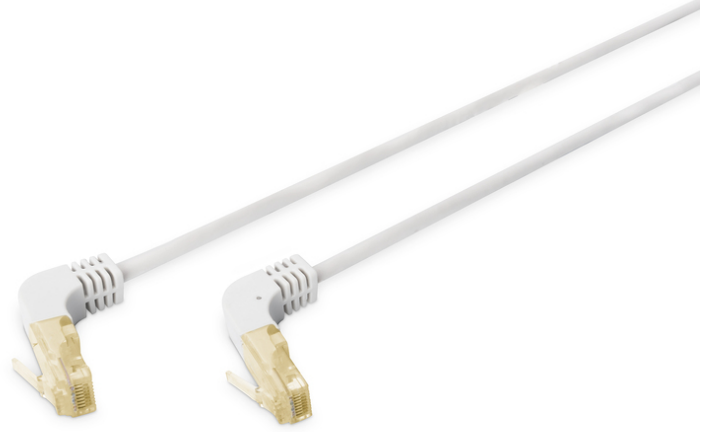

DIGITUS CAT 6A S/FTP ara bağlantı kablosu, 90 ° açılı bağlantı

DK-1644-A-10090
EAN 4016032461906

CAT 6A S-FTP 90° açılı patch kablo, Cu, LSZH, AWG 26/7, uzunluk 10 m, gri renk

Bu DIGITUS® patch kablosu iki adet 90° açılı RJ45 fişi ile donatılmıştır. Alanın sınırlı olduğu uygulamalar için idealdir. Kategori 6A Sınıf EA patch kablolar ISO/IEC 11801 ve DIN EN 50173 CAT 6A standardına uygun olarak üretilmiş ve test edilmiştir. Kablo kurulumunun ISO ve EN Kanal spesifikasyonuna uygunluğunu garanti ederler ve DIGITUS® CAT 6A kablolarında mükemmel performans sunarlar. Performans, yakın uç karışma ("NEXT") gibi performans özellikleri de dahil olmak üzere 500 MHz'e kadar test edilmiştir. DIGITUS® patch kabloları, çeşitli uygulama alanlarındaki tüm gereksinimleri tam olarak karşılamak için özel olarak geliştirilmiştir. Her kablo, gerilim azaltma özelliğine sahip kalıplanmış bir bükülme önleyici gromet ile donatılmıştır. Grommet ayrıca kabloların sıkışmasını ve mandallama kolunun fişten kopmasını önleyen bir mandallama kolu korumasına sahiptir. Fişlerin sarı rengi,

kategori 6A'yı tanımlamayı kolaylaştırır.

Ağınız için gelecek odaklı standartlar ve üst düzey kalite

- 2x RJ45 konnektör (8P8C) 90 ° açılı bağlantı
- Kırılmaya karşı korumalı, gerginlik azaltıcı ve tespit mandalı koruyuculu başlıklar
- Muhafaza üzerinde uzunluk tanımı
- İç iletken: Bakır (Cu)
- Yapılandırma: 1:1
- Kategori: CAT 6A
- Koruma: S-FTP, metal folyo ve örgü korumalı çiftler
- Uzunluk: 10 m
- Renk: gri
- İnce Versiyon: no
- Kılıf: LSOH
- Yapı: 4 adet 2 AWG 26/7, bükümlü çift