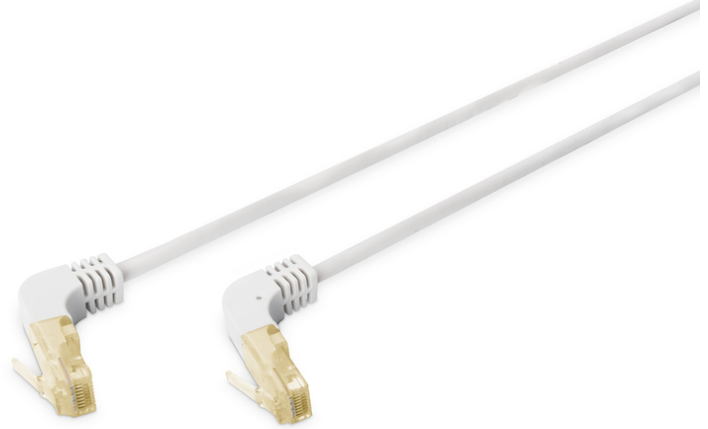

# DIGITUS CAT 6A S/FTP ara bağlantı kablosu, 90 ° açılı bağlantı

DK-1644-A-10090  
EAN 4016032461906

## CAT 6A S-FTP 90° açılı patch kablo, Cu, LSZH, AWG 26/7, uzunluk 10 m, gri renk

Bu DIGITUS® patch kablosu iki adet 90° açılı RJ45 fişi ile donatılmıştır. Alanın sınırlı olduğu uygulamalar için idealdir. Kategori 6A Sınıf EA patch kablolar ISO/IEC 11801 ve DIN EN 50173 CAT 6A standardına uygun olarak üretilmiş ve test edilmiştir. Kablo kurulumunun ISO ve EN Kanal spesifikasyonuna uygunluğunu garanti ederler ve DIGITUS® CAT 6A kablomada mükemmel performans sunarlar. Performans, yakın uç karışma ("NEXT") gibi performans özellikleri de dahil olmak üzere 500 MHz'e kadar test edilmiştir. DIGITUS® patch kabloları, çeşitli uygulama alanlarındaki tüm gereksinimleri tam olarak karşılamak için özel olarak geliştirilmiştir. Her kablo, gerilim azaltma özelliğine sahip kalıplanmış bir bükülme önleyici gromet ile donatılmıştır. Grommet ayrıca kablunun sıkışmasını ve mandallama kolunun fişten kopmasını önleyen bir mandallama kolu korumasına sahiptir. Fişlerin sarı rengi, kategori 6A'yı tanımlamayı kolaylaştırır.

## Ağınız için gelecek odaklı standartlar ve üst düzey kalite

- 2x RJ45 konnektör (8P8C) 90 ° açılı bağlantı
- Kırılmaya karşı korumalı, gerginlik azaltıcı ve tespit mandalı koruyuculu başlıklar
- Muhafaza üzerinde uzunluk tanımı
- İç iletken: Bakır (Cu)
- Yapılandırma: 1:1
- Kategori: CAT 6A
- Koruma: S-FTP, metal folyo ve örgü korumalı çiftler
- Uzunluk: 10 m
- Renk: gri
- İnce Versiyon: no
- Kılıf: LSOH
- Yapı: 4 adet 2 AWG 26/7, bükümlü çift
- Flat Version: no