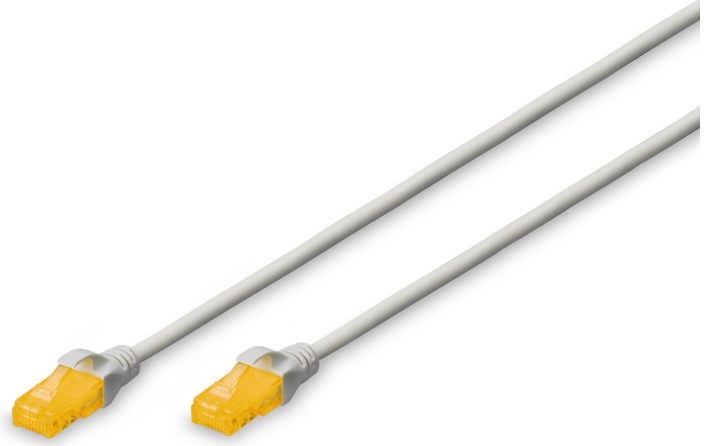

# DIGITUS İnce CAT 6A U/UTP ara bağlantı kablosu

DK-1617-A-150S  
EAN 4016032461777

## CAT 6A U-UTP Slim patch cord, Cu, LSZH AWG 28/7, length 15 m, color grey

DIGITUS® ince ara bağlantı kabloları, küçük dış çapları ve esnek kılıfları ile farklıdır. İnce tasarım ağızda çok yönlü kullanım sağlar. Buna ek olarak, DIGITUS® ince ara bağlantı kabloları ISO/IEC 11801 ve DIN EN 50173 CAT 6A standartlarına uygun olarak üretilmiştir. Kablo kurulumunun ISO ve EN kanal özelliklerine uygun olduğunu ve DIGITUS® CAT 6A kablolamada mükemmel performans sağladığını garanti eder. Performans, yakın çapraz karışma ("NEXT") gibi performans özellikleri de dahil olmak üzere 500 MHz'e kadar test edildi. DIGITUS® ara kablolar, çeşitli uygulama alanlarındaki tüm gerekenleri tam olarak karşılamak için özel olarak tasarlanmıştır. Her kablo, gerilmeyi azaltıcı özelliği olan kalıp şeklinde bir bükülme önleyici kılıfla donatılmıştır. Ayrıca kılıf, kabloların bükülmesini ve kilitleme manivelasının bağlantıdan kopmasını önleyen kilitleme manivelası korumasına sahiptir. Kategori 6A, basit bir şekilde kırmızı renkli bağlantı ile tanımlanır.

## Ağızda esnek ve yerden tasarruf sağlayan kablolama sağlar

- 2x RJ45 bağlantı (8P8C)
- Bükülme koruması, gerilim azaltma ve kilitleme manivelası korumasına sahip kapaklar
- Kapaklarda uzunluk göstergesi
- İç iletkenler: Bakır (Cu)
- Bükülme yarıçapı: 4D (dış çap x 4)
- Dış çap: 3.65 mm
- Yapılandırma: 1:1
- Kategori: CAT 6A
- Koruma: U-UTP, korumasız
- Uzunluk: 15 m
- Renk: gri
- İnce Versiyon: yes
- Kılıf: LSOH
- Yapı: 4 adet 2 AWG 28/7, bükümlü çift