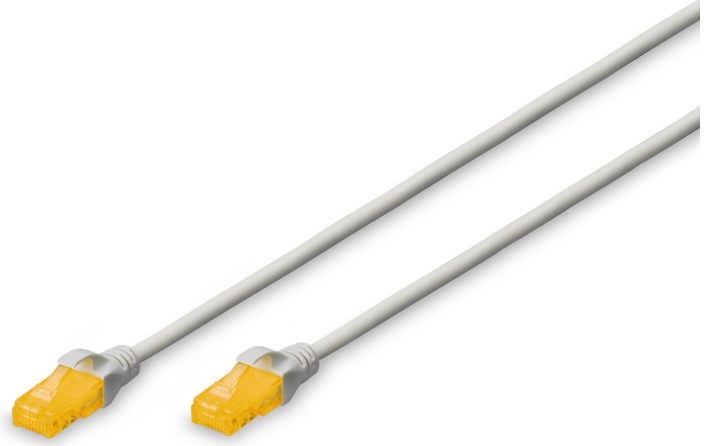

# DIGITUS İnce CAT 6A U/UTP ara bağlantı kablosu

DK-1617-A-070S  
EAN 4016032461753

## CAT 6A U-UTP Slim patch cord, Cu, LSZH AWG 28/7, length 7 m, color grey

DIGITUS® ince ara bağlantı kabloları, küçük dış çapları ve esnek kılıfları ile farklıdır. İnce tasarım ağızda çok yönlü kullanım sağlar. Buna ek olarak, DIGITUS® ince ara bağlantı kabloları ISO/IEC 11801 ve DIN EN 50173 CAT 6A standartlarına uygun olarak üretilmiştir. Kablo kurulumunun ISO ve EN kanal özelliklerine uygun olduğunu ve DIGITUS® CAT 6A kablolamada mükemmel performans sağladığını garanti eder. Performans, yakın çapraz karışma ("NEXT") gibi performans özellikleri de dahil olmak üzere 500 MHz'e kadar test edildi. DIGITUS® ara kablolar, çeşitli uygulama alanlarındaki tüm gereklileri tam olarak karşılamak için özel olarak tasarlanmıştır. Her kablo, gerilmeyi azaltıcı özelliği olan kalıp şeklinde bir bükülme önleyici kılıfla donatılmıştır. Ayrıca kılıf, kabloların bükülmesini ve kilitleme manivelasının bağlantıdan kopmasını önleyen kilitleme manivelası korumasına sahiptir. Kategori 6A, basit bir şekilde kırmızı renkli bağlantı uçları ile tanımlanır.

## Ağızda esnek ve yerden tasarruf sağlayan kablolama sağlar

- 2x RJ45 bağlantı uçları (8P8C)
- Bükülme koruması, gerilim azaltma ve kilitleme manivelası korumasına sahip kapaklar
- Kapaklarda uzunluk göstergesi
- İç iletkenler: Bakır (Cu)
- Bükülme yarıçapı: 4D (dış çap x 4)
- Dış çap: 3.65 mm
- Yapılandırma: 1:1
- Kategori: CAT 6A
- Koruma: U-UTP, korumasız
- Uzunluk: 7 m
- Renk: gri
- İnce Versiyon: yes
- Kılıf: LSOH
- Yapı: 4 adet 2 AWG 28/7, bükümlü çift