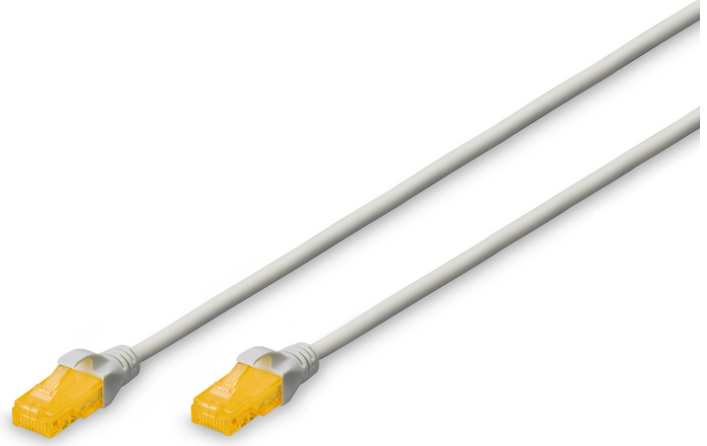

# DIGITUS İnce CAT 6A U/UTP ara bağlantı kablosu

DK-1617-A-020S  
EAN 4016032461722

## CAT 6A U-UTP Slim patch cord, Cu, LSZH AWG 28/7, length 2 m, color grey

DIGITUS® ince ara bağlantı kabloları, küçük dış çapları ve esnek kılıfları ile farklıdır. İnce tasarım ağızda çok yönlü kullanım sağlar. Buna ek olarak, DIGITUS® ince ara bağlantı kabloları ISO/IEC 11801 ve DIN EN 50173 CAT 6A standartlarına uygun olarak üretilmiştir. Kablo kurulumunun ISO ve EN kanal özelliklerine uygun olduğunu ve DIGITUS® CAT 6A kablolamada mükemmel performans sağladığını garanti eder. Performans, yakın çapraz karışma ("NEXT") gibi performans özellikleri de dahil olmak üzere 500 MHz'e kadar test edildi. DIGITUS® ara kablolar, çeşitli uygulama alanlarındaki tüm gereklileri tam olarak karşılamak için özel olarak tasarlanmıştır. Her kablo, gerilmeyi azaltıcı özelliği olan kalıp şeklinde bir bükülme önleyici kılıfı donatılmıştır. Ayrıca kılıf, kabloların bükülmesini ve kilitleme manivelasının bağlantıdan kopmasını önleyen kilitleme manivelası korumasına sahiptir. Kategori 6A, basit bir şekilde kırmızı renkli bağlantı ile tanımlanır.

## Ağızda esnek ve yerden tasarruf sağlayan kablolama sağlar

- 2x RJ45 bağlantı (8P8C)
- Bükülme koruması, gerilim azaltma ve kilitleme manivelası korumasına sahip kapaklar
- Kapaklarda uzunluk göstergesi
- İç iletkenler: Bakır (Cu)
- Bükülme yarıçapı: 4D (dış çap x 4)
- Dış çap: 3.65 mm
- Yapılandırma: 1:1
- Kategori: CAT 6A
- Koruma: U-UTP, korumasız
- Uzunluk: 2 m
- Renk: gri
- İnce Versiyon: yes
- Kılıf: LSOH
- Yapı: 4 adet 2 AWG 28/7, bükümlü çift