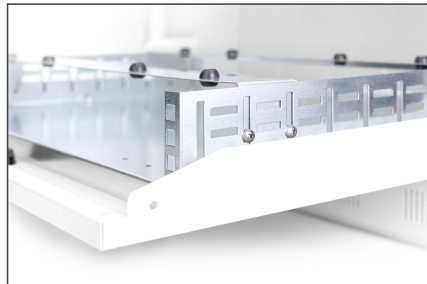

More images: