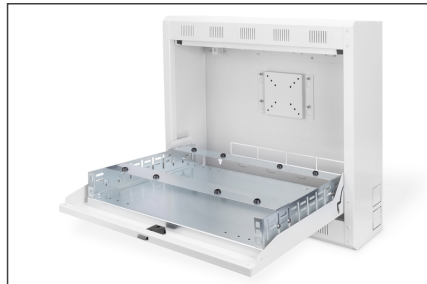

More images: