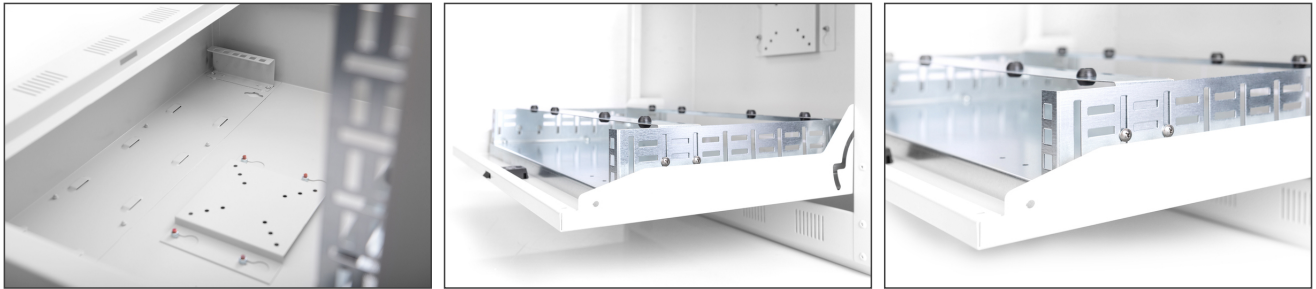

Safety notes

- Läs hela bruksanvisningen innan du påbörjar montering och installation. Kontakta din lokala återförsäljare om du har några frågor om anvisningarna eller varningarna.
- OBSERVERA: Användning av produkter som överskrider den tillåtna vikten kan leda till skador eller personskador.
- Fästena ska monteras i enlighet med monteringsanvisningarna. Felaktig montering kan leda till skador eller personskador.
- Använd säkerhetsutrustning och lämpliga verktyg. Produkten får endast installeras av fackmän.
- De bärande ytorna ska på ett säkert sätt kunna motstå hela vikten av apparater och alla extra komponenter.
- Använd endast de medföljande installationsskruvarna och dra INTE åt skruvarna för hårt.
- Denna produkt innehåller små delar som kan utgöra en kvävningsrisk om de sväljs. Förvara dessa delar utom räckhåll för barn.
- Använd endast denna produkt inomhus. Om produkten används utomhus kan det leda till personskador och skador.
- VIKTIGT: Före installationen ska du jämföra alla mottagna komponenter med komponentlistan. Om delar är skadade eller saknas, be din lokala återförsäljare om reservdelar.

EU responsible person

EU based economic operator ensuring the product complies with the required regulations.

ASSMANN Electronic GmbH
Auf dem Schüffel 3
Lüdenscheid, Germany
<https://www.assmann.com>
info@assmann.com