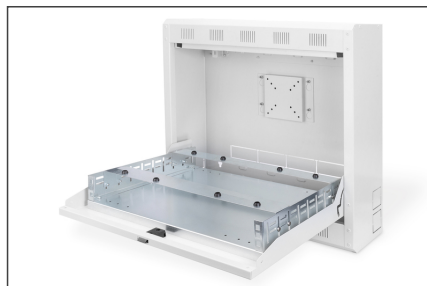

More images: