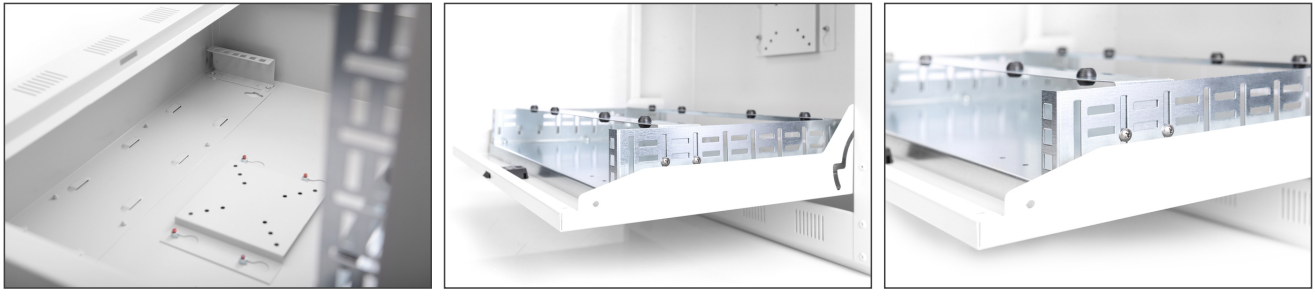

Safety notes

- Lees de volledige handleiding voordat u begint met de montage en installatie. Neem contact op met uw plaatselijke dealer als u vragen hebt over de instructies of waarschuwingen.
- LET OP: Gebruik met producten die het toegestane gewicht overschrijden, kan leiden tot schade of mogelijk letsel.
- De beugels moeten worden gemonteerd volgens de installatie-instructies. Onjuiste installatie kan leiden tot schade of letsel.
- Gebruik veiligheidsuitrusting en geschikt gereedschap. Het product mag alleen door specialisten worden geïnstalleerd.
- De dragende oppervlakken moeten het volledige gewicht van de toestellen en alle bijkomende onderdelen veilig kunnen dragen.
- Gebruik alleen de bijgeleverde installatieschroeven en draai ze niet te strak aan.
- Dit product bevat kleine onderdelen die bij inslikken verstikkingsgevaar kunnen veroorzaken. Houd deze onderdelen uit de buurt van kinderen.
- Gebruik dit product alleen binnenshuis. Gebruik van het product buitenshuis kan leiden tot letsel en schade.
- BELANGRIJK: Vergelijk voor de installatie alle ontvangen onderdelen met de onderdelenlijst. Als er onderdelen beschadigd zijn of ontbreken, vraag dan uw plaatselijke dealer om vervangende onderdelen.

EU responsible person

EU based economic operator ensuring the product complies with the required regulations.

ASSMANN Electronic GmbH
Auf dem Schüffel 3
Lüdenscheid, Germany
<https://www.assmann.com>
info@assmann.com