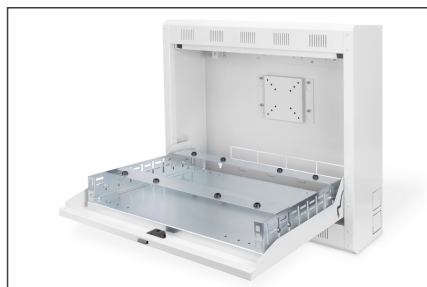

More images: