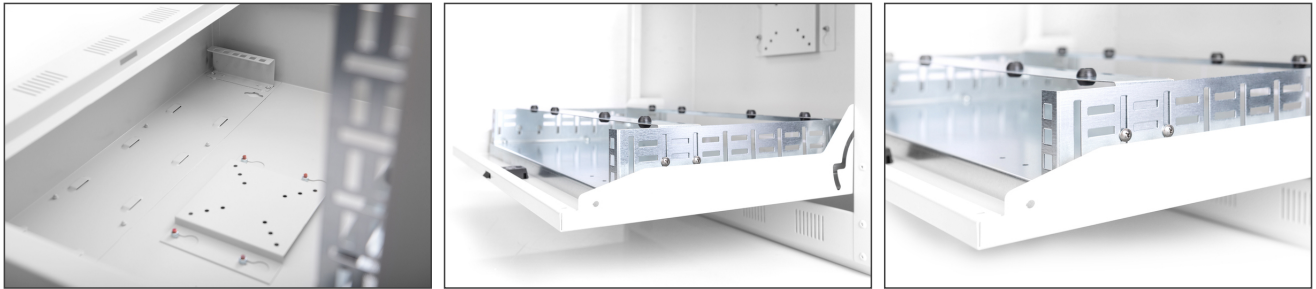

Safety notes

- Veuillez lire l'intégralité du manuel avant de commencer le montage et l'assemblage. Veuillez contacter votre revendeur local pour toute question concernant le manuel ou les avertissements.
- ATTENTION : L'utilisation de produits dépassant le poids autorisé peut entraîner des dommages ou éventuellement des blessures.
- Les supports doivent être fixés conformément aux instructions de montage. Un montage incorrect peut entraîner des dommages ou des blessures. Utilisez un équipement de sécurité et des outils appropriés. Le montage du produit ne doit être effectué que par des spécialistes.
- Les surfaces portantes doivent pouvoir supporter en toute sécurité le poids total des appareils et de tous les composants supplémentaires.
- N'utilisez que les vis de montage fournies et NE VISSEZ PAS TROP SUR LES VIS.
- Ce produit contient de petites pièces qui peuvent provoquer un risque d'étouffement en cas d'ingestion. Tenir ces pièces à l'écart des enfants.
- N'utiliser ce produit qu'à l'intérieur. L'utilisation du produit à l'extérieur peut entraîner des blessures et des dommages.
- IMPORTANT : Avant le montage, veuillez comparer tous les composants reçus avec la liste des composants. En cas de tables endommagées ou manquantes, demander des pièces de rechange au revendeur local.

EU responsible person

EU based economic operator ensuring the product complies with the required regulations.

ASSMANN Electronic GmbH
Auf dem Schüffel 3
Lüdenscheid, Germany
<https://www.assmann.com>
info@assmann.com