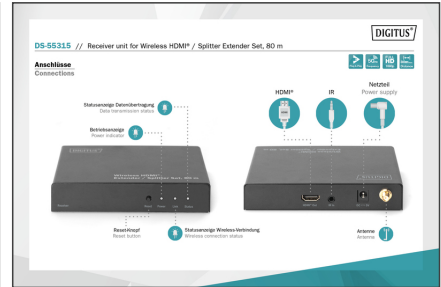

Logistics						
	Number (pcs)	Weight (kg)	Depth (cm)	Width (cm)	Height (cm)	cm³
Packaging Unit Carton	20	12.60	62.00	51.00	22.00	69,564.00
Packaging Unit Inside	1	0.63	24.30	19.60	6.00	2,857.68
Packaging Unit Single	1	0.63	24.30	19.60	6.00	2,857.68
Net single without Packaging	1	0.31	13.00	10.00	2.50	0.00

More images:

Safety notes

- Lütfen cihazı kullanmadan önce bu talimatları dikkatlice okuyun ve ileride başvurmak üzere saklayın.
- Sadece iç mekan kullanımı içindir.
- Cihazı nemli bir ortamda veya su yakınında kullanmayın.
- Ürünü aşırı yüksek veya düşük sıcaklıklara, güçlü ışık kaynaklarına veya doğrudan güneş ışığına maruz bırakmayın.
- Bu ürün bir oyuncak değildir. Çocukların ulaşamayacağı yerlerde saklayın.
- Şebeke voltajının anma değeri plakasında belirtilen değere uygun olduğundan emin olmadan adaptörü şebekeye bağlamayın.
- Hasarlıysa güç kaynağı ünitesini asla bağlamayın. Bu gibi durumlarda lütfen tedarikçinizle iletişime geçin.
- Cihaz uzun bir süre kullanılmıyorsa AC/DC şebeke adaptörünü güç kaynağından ayırın.
- Ürünü asla açmayın: Cihaz ölümcül gerilime sahip parçalar içerebilir. Onarım veya bakım sadece kalifiye personel tarafından yapılmalıdır.
- Kullanıcı tarafından yapılan uygunsuz kullanım, modifikasyonlar veya onarımlar tüm garantileri geçersiz kılacaktır.
- - Ürünün uygunsuz veya amaç dışı kullanımı için hiçbir ürün sorumluluğu kabul etmiyoruz.

EU responsible person

EU based economic operator ensuring the product complies with the required regulations.

ASSMANN Electronic GmbH
Auf dem Schüffel 3
Lüdenscheid, Germany
<https://www.assmann.com>
info@assmann.com