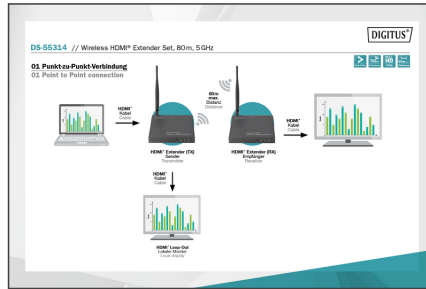

Logistics						
	Number (pcs)	Weight (kg)	Depth (cm)	Width (cm)	Height (cm)	cm³
Packaging Unit Carton	20	12.60	62.00	51.00	22.00	69,564.00
Packaging Unit Inside	1	0.63	24.30	19.60	6.00	2,857.68
Packaging Unit Single	1	0.63	24.30	19.60	6.00	2,857.68
Net single without Packaging	1	0.31	13.00	10.00	2.50	0.00

More images:

Safety notes

- Lütfen cihazı kullanmadan önce bu talimatları dikkatlice okuyun ve ileride başvurmak üzere saklayın.
- Sadece iç mekan kullanımı içindir.
- Cihazı nemli bir ortamda veya su yakınında kullanmayın.
- Ürünü aşırı yüksek veya düşük sıcaklıklara, güçlü ışık kaynaklarına veya doğrudan güneş ışığına maruz bırakmayın.
- Bu ürün bir oyuncak değildir. Çocukların ulaşamayacağı yerlerde saklayın.
- Şebeke voltajının anma değeri plakasında belirtilen değere uygun olduğundan emin olmadan adaptörü şebekeye bağlamayın.
- Hasarlıysa güç kaynağı ünitesini asla bağlamayın. Bu gibi durumlarda lütfen tedarikçinizle iletişime geçin.
- Cihaz uzun bir süre kullanılmıyorsa AC/DC şebeke adaptörünü güç kaynağından ayırın.
- Ürünü asla açmayın: Cihaz ölümcül gerilime sahip parçalar içerebilir. Onarım veya bakım sadece kalifiye personel tarafından yapılmalıdır.
- Kullanıcı tarafından yapılan uygunsuz kullanım, modifikasyonlar veya onarımlar tüm garantileri geçersiz kılacaktır.
- - Ürünün uygunsuz veya amaç dışı kullanımı için hiçbir ürün sorumluluğu kabul etmiyoruz.

EU responsible person

EU based economic operator ensuring the product complies with the required regulations.

ASSMANN Electronic GmbH
Auf dem Schüffel 3
Lüdenscheid, Germany
<https://www.assmann.com>
info@assmann.com