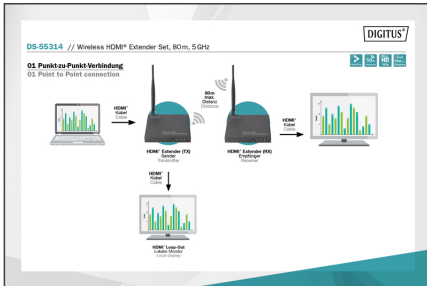

Logistics						
	Number (pcs)	Weight (kg)	Depth (cm)	Width (cm)	Height (cm)	cm³
Packaging Unit Carton	20	12.60	62.00	51.00	22.00	69,564.00
Packaging Unit Inside	1	0.63	24.30	19.60	6.00	2,857.68
Packaging Unit Single	1	0.63	24.30	19.60	6.00	2,857.68
Net single without Packaging	1	0.31	13.00	10.00	2.50	0.00

More images:

Safety notes

- Lütfen cihazı kullanmadan önce bu talimatları dikkatlice okuyun ve ileride başvurmak üzere saklayın.
- Sadece iç mekan kullanımı içindir.
- Cihazı nemli bir ortamda veya su yakınında kullanmayın.
- Ürünü aşırı yüksek veya düşük sıcaklıklara, güçlü ışık kaynaklarına veya doğrudan güneş ışığına maruz bırakmayın.
- Bu ürün bir oyuncak değildir. Çocukların ulaşamayacağı yerlerde saklayın.
- Şebeke voltajının anma değeri plakasında belirtilen değere uygun olduğundan emin olmadan adaptörü şebekeye bağlamayın.
- Hasarlıysa güç kaynağı ünitesini asla bağlamayın. Bu gibi durumlarda lütfen tedarikçinizle iletişime geçin.
- Cihaz uzun bir süre kullanılmıyorsa AC/DC şebeke adaptörünü güç kaynağından ayırın.
- Ürünü asla açmayın: Cihaz ölümcül gerilime sahip parçalar içerebilir. Onarım veya bakım sadece kalifiye personel tarafından yapılmalıdır.
- Kullanıcı tarafından yapılan uygunsuz kullanım, modifikasyonlar veya onarımlar tüm garantileri geçersiz kılacaktır.
- - Ürünün uygunsuz veya amaç dışı kullanımı için hiçbir ürün sorumluluğu kabul etmiyoruz.

EU responsible person

EU based economic operator ensuring the product complies with the required regulations.

ASSMANN Electronic GmbH
Auf dem Schüffel 3
Lüdenscheid, Germany
<https://www.assmann.com>
info@assmann.com