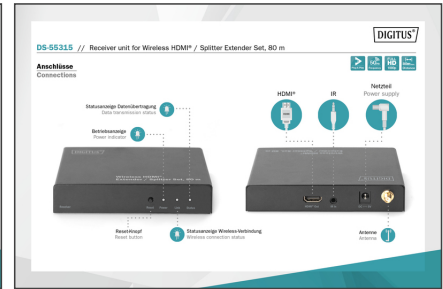

Logistics						
	Number (pcs)	Weight (kg)	Depth (cm)	Width (cm)	Height (cm)	cm³
Packaging Unit Carton	20	12.60	62.00	51.00	22.00	69,564.00
Packaging Unit Inside	1	0.63	24.30	19.60	6.00	2,857.68
Packaging Unit Single	1	0.63	24.30	19.60	6.00	2,857.68
Net single without Packaging	1	0.31	13.00	10.00	2.50	0.00

More images:

Safety notes

- Lütfen cihazı kullanmadan önce bu talimatları dikkatlice okuyun ve ileride başvurmak üzere saklayın.
- Sadece iç mekan kullanımı içindir.
- Cihazı nemli bir ortamda veya su yakınında kullanmayın.
- Ürünü aşırı yüksek veya düşük sıcaklıklara, güçlü ışık kaynaklarına veya doğrudan güneş ışığına maruz bırakmayın.
- Bu ürün bir oyuncak değildir. Çocukların ulaşamayacağı yerlerde saklayın.
- Şebeke voltajının anma değeri plakasında belirtilen değere uygun olduğundan emin olmadan adaptörü şebekeye bağlamayın.
- Hasarlıysa güç kaynağı ünitesini asla bağlamayın. Bu gibi durumlarda lütfen tedarikçinizle iletişime geçin.
- Cihaz uzun bir süre kullanılmıyorsa AC/DC şebeke adaptörünü güç kaynağından ayırın.
- Ürünü asla açmayın: Cihaz ölümcül gerilime sahip parçalar içerebilir. Onarım veya bakım sadece kalifiye personel tarafından yapılmalıdır.
- Kullanıcı tarafından yapılan uygunsuz kullanım, modifikasyonlar veya onarımlar tüm garantileri geçersiz kılacaktır.
- - Ürünün uygunsuz veya amaç dışı kullanımı için hiçbir ürün sorumluluğu kabul etmiyoruz.

EU responsible person

EU based economic operator ensuring the product complies with the required regulations.

ASSMANN Electronic GmbH
Auf dem Schüffel 3
Lüdenscheid, Germany
<https://www.assmann.com>
info@assmann.com