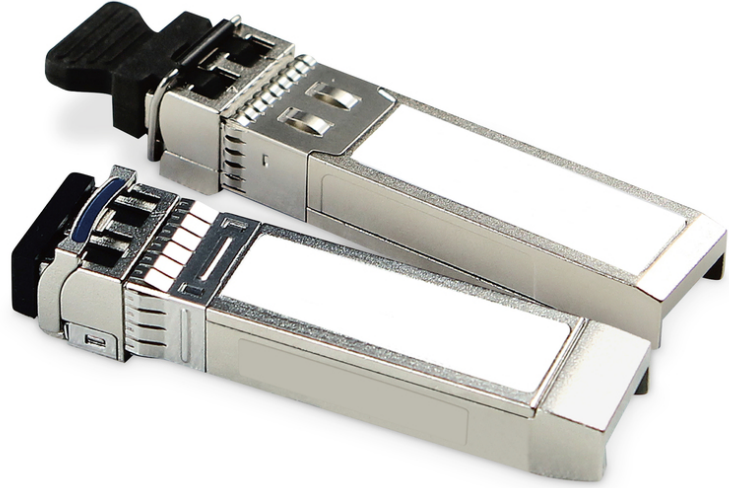

# DIGITUS Mini GBIC (SFP) modülü, 25 Gbps, 10 km, DDM işlevi ile

DN-81251

EAN 4016032460275

## mini GBIC (SFP) modülü, 25Gbps, 10km

DIGITUS® Mini GBIC (SFP) alıcı-verici modülleri en yüksek kaliteyi ve güvenilirliği sunar. Anahtardan anahtara, dönüştürücüden anahtara, dönüştürücüden dönüştürücüye dahil olmak üzere geniş uygulama aralığı: Birçok farklı DIGITUS® modülü fiber optik teknolojisinin esnek bir biçimde kullanımına olanak tanır. MSA (Çoklu Kaynak Anlaşması) standardına uyum üçüncü taraf üreticilerle uyumluluğu sağlar. Ağınızın hız açısından gelecekteki değişikliklerden etkilenmemesini sağlamak için 25 Gbps'ye kadar aktarım hızlarını kullanın. DDM işlevi size her zaman SFP modülünüzün parametreleri hakkında genel bilgi verir.

### Tak ve çalıştır fiber optik bağlantı

- Mini GBIC SFP (Küçük Form Faktörlü Takılabilir) modülü
- Şu üreticilerle uyumludur: Allied Telesis, Allnet, Avaya, CISCO, D-Link, Edimax, FINISAR, FORCE 10, Gigamon Intellinet, KTI Networks, Level One, PLANET, Tenda, TP-Link, TRENDnet, Mikrotik, ENTERASYS, RIVERSTONE, Unifi, Ubiquiti, ZyXEL, ZTE
- DDM'yi (Dijital Tanı İzleme) destekler
- Yüksek kalite ve en yüksek güvenilirlik
- 25 Gbps maksimum veri hızı
- 25 Gigabit standardı + SFF-8402, SFF-8432 ile IEEE802.3'ü karşılar
- EN 60825-1 uyarınca Sınıf 1 lazer ürünü
- Kolay tak ve çalıştır kurulum

- MSA SFP 28 (Çoklu Kaynak Anlaşması) uyumlu
- Çalışırken takılabilir/çıkarılabilir
- Bağlantı: 1x LC Çift Yönlü
- Dalga Boyu: 1310 nm-DFB, DML laser transmitter, Singlemode
- 80 nm yüksek derecede duyarlı PIN-TIA alıcı
- SMF üzerinden aktarım: max. 10 km
- Aktarım gücü: Minimum -4,5 dBm, maksimum 2,5 dBm
- Alım hassasiyeti: Minimum -11,4 dBm
- Güvenli hızlı açma mekanizması
- 3,3 V güç kaynağı
- Çalışma sıcaklığı: 0 °C – 70 °C
- Boyutlar: U 57 x G 13,9 x Y 8,6 mm
- Mod: Tek modlu
- Konektör: LC
- Mesafe (km): 10
- Dalga boyu: 1310 nm
- DDM Desteği: yes
- Üretici uyumluluğu: Evrensel (MSA), Cisco
- Yayın Modu: Tek Yönlü
- Ethernet hızı: 25 Gigabit