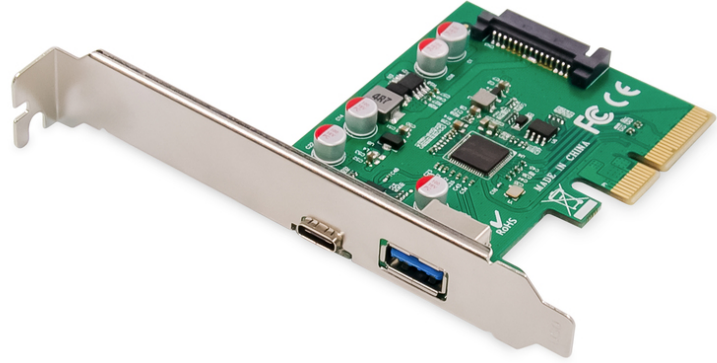

DIGITUS PCIe kart, USB Type-C™ + USB-A

DS-30225

EAN 4016032460077

PCIe kart, USB Type-C + USB Type-A, 10 Gb/sn'ye kadar

Bilgisayarınızı; yerleştirme istasyonları, kart okuyucular veya harici kasalar gibi bilgisayarınıza farklı USB aygıtları bağlamanızı sağlayan iki harici USB 3.1 portuyla genişletin. Kartta 2 adet harici USB 3.1 portu vardır: 1x USB-A soketi, 1x USB Type-C™ soketi ve 10 Gb/sn'ye kadar veri aktarım hızı sağlar. Kart, içindeki düşük profil açıklığı ile küçük bilgisayar kasalarına da takılabilir.

2 harici USB 3.1 portuna sahip USB 3.1 PCI Express arabirim kartı: 1x USB-A soketi, en yeni nesil cihazlar için 1x USB Type-C™ soketi

- 10 Gb/sn'ye kadar USB 3.1 SuperSpeed
- 1x SuperSpeed USB 10 Gb/sn (USB 3.1 2. Nesil) USB Type-C™ soketi
- 1x SuperSpeed USB 10 Gb/sn (USB 3.1 2. Nesil) A soketi
- 10G / 5G / 480 / 12 / 1,5 Mb/sn veri aktarım hızlarını destekler
- Power USB Type-C™ port 5 V / 3 A

- Power USB Type-A port 5 V / 900 mA
- Ana karttan ek güç kaynağı için SATA 15-pin güç bağlayıcısı
- 4 yollu PCI Express 2.0 versiyonunu destekler
- Genişletilebilir Ana Bilgisayar Denetleyicisi Arabirimi (xHCI) 1.1 özelliğini destekler
- Birçok IN'i destekler
- Yüksek gerilim koruması
- Klavye veya fare ile uzaktan uyandırma fonksiyonunu destekler
- Desteklenen işletim sistemleri: Windows 7/8/8.1/10, Linux