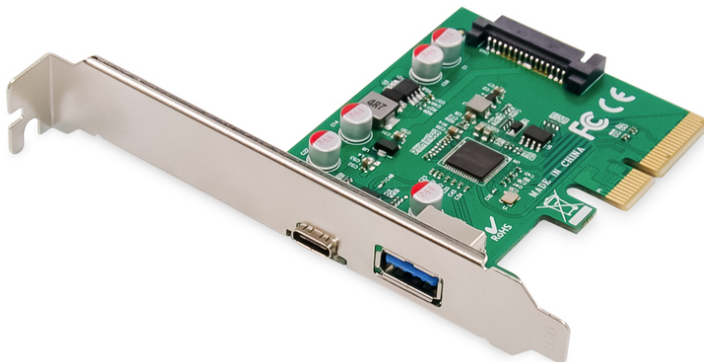

# DIGITUS PCIe-kaart, USB Type-C™ + USB A

DS-30225  
EAN 4016032460077

### PCIe-kaart, USB Type-C + USB Type-A, tot 10 GB/s

Breed je pc uit met twee externe USB 3.1-poorten waarmee je verschillende USB-apparaten, zoals dockingstations, kaartlezers of externe behuizingen op je computer kunt aansluiten. De kaart heeft 2 externe USB 3.1 poorten: 1x USB A aansluiting, 1x USB Type-C™ aansluiting en maakt een gegevensoverdrachtsnelheid tot 10 Gbps mogelijk. De kaart kan ook worden geïnstalleerd in kleine computerbehuizingen met behulp van de meegeleverde low-profile ring.

### USB 3.1 PCI Express interfacekaart met 2 externe USB 3.1 poorten: 1x USB A aansluiting, 1x USB Type-C™ aansluiting voor de nieuwste generatie apparaten

- USB 3.1 supersnelheid tot 10 Gbits
- 1 x SuperSpeed USB 10 Gbps (USB 3.1 Gen 2) USB Type-C™-aansluiting
- 1 x SuperSpeed USB 10 Gbps (USB 3.1 Gen 2) A-aansluiting

- Ondersteunt gegevensoverdrachtsnelheden van 10G / 5G / 480 / 12 / 1,5 Mbps
- Voeding USB Type-C™-poort 5 V / 3 A
- Voeding USB type A poort 5 V / 900 mA
- SATA 15-PIN voedingsaansluiting voor extra voeding vanaf het moederbord
- Ondersteuning voor 4-weg PCI Express v2.0
- Ondersteunt eXtensible Host Controller Interface (xHCI) specificatie 1.1
- Ondersteunt meerdere IN's
- Overspanningsbeveiliging
- Ondersteunt wekfunctie op afstand via toetsenbord of muis
- Ondersteunde besturingssystemen: Windows 7/8.1/10, Linux