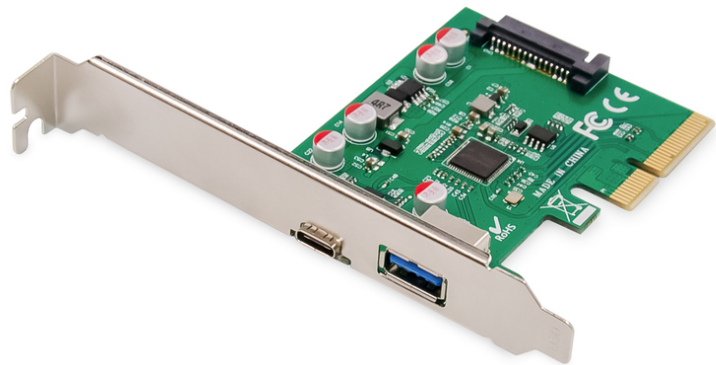

# DIGITUS PCIe Karte, USB Type-C™ + USB A

DS-30225  
EAN 4016032460077

### PCIe Karte, USB Type-C + USB Type-A, bis zu 10GB/s

Erweitern Sie Ihren PC um zwei externe USB 3.1 Ports, die es Ihnen ermöglichen, verschiedene USB Geräte, wie z.B. Docking Stationen, Card Reader, oder externe Gehäuse an Ihren Computer anzuschließen. Die Karte verfügt über 2 externe USB 3.1 Anschlüsse: 1x USB A Buchse, 1x USB Type-C™ Buchse und ermöglicht eine Datenübertragungsgeschwindigkeit von bis zu 10 Gbps. Über die mitgelieferte Low Profile Blende kann die Karte ebenfalls in kleinen Computergehäusen verbaut werden.

### USB 3.1 PCI Express Schnittstellenkarte mit 2 externen USB 3.1 Anschlüssen: 1x USB A Buchse, 1x USB Type-C™ Buchse für Geräte der neuesten Generation

- USB 3.1 Super Speed bis zu 10 Gbits
- 1 x SuperSpeed USB 10 Gbps (USB 3.1 Gen 2) USB Type-C™ Buchse
- 1 x SuperSpeed USB 10 Gbps (USB 3.1 Gen 2) A Buchse
- Unterstützt Datentransferraten von 10G / 5G / 480 / 12 / 1.5 Mbps

- Leistung USB Type-C™ Port 5 V / 3 A
- Leistung USB Typ A Port 5 V / 900 mA
- SATA 15-PIN Stromanschluss zur zusätzlichen Stromversorgung vom Mainboard
- Unterstützung von 4-Wege PCI Express v2.0
- Unterstützt eXtensible Host Controller Interface (xHCI) Spezifikation 1.1
- Unterstützt Multiple INs
- Überspannungsschutz
- Unterstützt Remote Wakeup Funktion durch Tastatur oder Maus
- Unterstützte Betriebssysteme: Windows 7/8/8.1/10, Linux