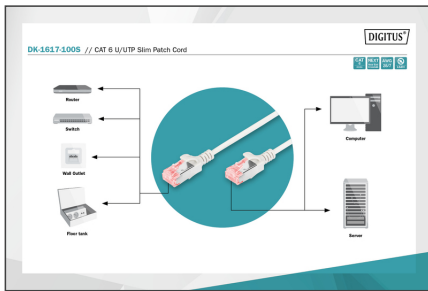

More images:

Safety notes

- När du ansluter och kopplar ur kabeln ska du bara ta tag i kontakten och inte dra direkt i kabeln.
- Kablar får inte knäckas skarpt eller böjas i snäva vinklar, eftersom detta kan skada de inre ledningarna och leda till fel.
- Se till att kablarna inte utsätts för dragbelastning, eftersom detta kan skada isoleringen och ledarna inuti kabeln.
- Se till att kablarna inte förläggs på ställen där de lätt kan skadas mekaniskt.
- Kablar bör inte användas i miljöer med extremt höga eller mycket låga temperaturer. Var uppmärksam på produktinformationen om kabelns maximala driftstemperatur
- Kontrollera kablarna regelbundet med avseende på synliga skador som sprickor, knäckningar eller tecken på slitage. Defekta kablar ska bytas ut omedelbart för att undvika fel, kortslutningar eller till och med elektriska stötar.

EU responsible person

EU based economic operator ensuring the product complies with the required regulations.

ASSMANN Electronic GmbH
Auf dem Schüffel 3
Lüdenscheid, Germany
<https://www.assmann.com>
info@assmann.com