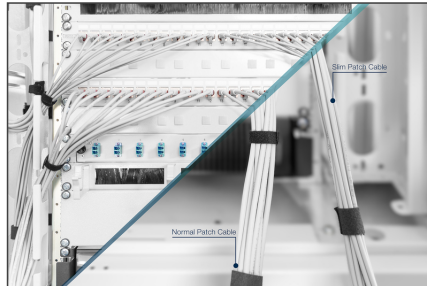

More images:

Safety notes

- Quando si collega e scollega il cavo, afferrare solo la spina e non tirare direttamente il cavo.
- I cavi non devono essere attorcigliati in modo brusco o piegati ad angolo retto, poiché ciò può danneggiare i fili interni e causare guasti.
- Assicurarsi che i cavi non siano sottoposti a carichi di trazione, che possono danneggiare l'isolamento e i fili all'interno del cavo.
- Assicurarsi che i cavi non vengano posati in aree in cui possono essere facilmente danneggiati meccanicamente.
- I cavi non devono essere utilizzati in ambienti con temperature estremamente elevate o molto basse. Prestare attenzione alle informazioni sul prodotto relative alla temperatura massima di esercizio del cavo.
- Controllare regolarmente che i cavi non presentino danni visibili, come crepe, pieghe o segni di usura. I cavi difettosi devono essere sostituiti immediatamente per evitare guasti, cortocircuiti o addirittura scosse elettriche.

EU responsible person

EU based economic operator ensuring the product complies with the required regulations.

ASSMANN Electronic GmbH
Auf dem Schüffel 3
Lüdenscheid, Germany
<https://www.assmann.com>
info@assmann.com