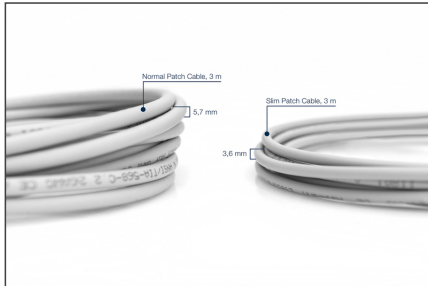

More images:

Safety notes

- Quando si collega e scollega il cavo, afferrare solo la spina e non tirare direttamente il cavo.
- I cavi non devono essere attorcigliati in modo brusco o piegati ad angolo retto, poiché ciò può danneggiare i fili interni e causare guasti.
- Assicurarsi che i cavi non siano sottoposti a carichi di trazione, che possono danneggiare l'isolamento e i fili all'interno del cavo.
- Assicurarsi che i cavi non vengano posati in aree in cui possono essere facilmente danneggiati meccanicamente.
- I cavi non devono essere utilizzati in ambienti con temperature estremamente elevate o molto basse. Prestare attenzione alle informazioni sul prodotto relative alla temperatura massima di esercizio del cavo.
- Controllare regolarmente che i cavi non presentino danni visibili, come crepe, pieghe o segni di usura. I cavi difettosi devono essere sostituiti immediatamente per evitare guasti, cortocircuiti o addirittura scosse elettriche.

EU responsible person

EU based economic operator ensuring the product complies with the required regulations.

ASSMANN Electronic GmbH
Auf dem Schüffel 3
Lüdenscheid, Germany
<https://www.assmann.com>
info@assmann.com