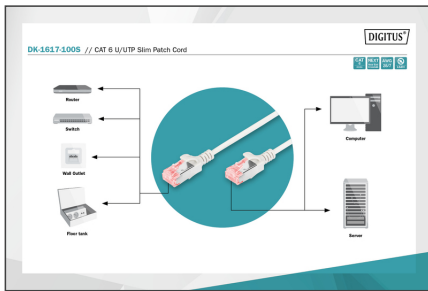

More images:

Safety notes

- Quando si collega e scollega il cavo, afferrare solo la spina e non tirare direttamente il cavo.
- I cavi non devono essere attorcigliati in modo brusco o piegati ad angolo retto, poiché ciò può danneggiare i fili interni e causare guasti.
- Assicurarsi che i cavi non siano sottoposti a carichi di trazione, che possono danneggiare l'isolamento e i fili all'interno del cavo.
- Assicurarsi che i cavi non vengano posati in aree in cui possono essere facilmente danneggiati meccanicamente.
- I cavi non devono essere utilizzati in ambienti con temperature estremamente elevate o molto basse. Prestare attenzione alle informazioni sul prodotto relative alla temperatura massima di esercizio del cavo.
- Controllare regolarmente che i cavi non presentino danni visibili, come crepe, pieghe o segni di usura. I cavi difettosi devono essere sostituiti immediatamente per evitare guasti, cortocircuiti o addirittura scosse elettriche.

EU responsible person

EU based economic operator ensuring the product complies with the required regulations.

ASSMANN Electronic GmbH
Auf dem Schüffel 3
Lüdenscheid, Germany
<https://www.assmann.com>
info@assmann.com