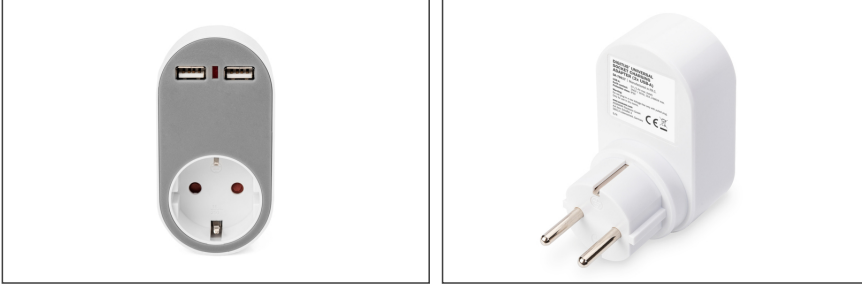

Safety notes

- Optimum performans sağlamak için şarj adaptörlerini veya güç kaynağı ünitelerini kullanım kılavuzundaki talimatlara uygun olarak kullanın.
- Şarj adaptörünü 100-240 V AC voltaj aralığında kolay erişilebilir bir prize bağlayın.
- Kullandıktan sonra şarj adaptörünü prizden çıkarın.
- Şarj adaptörünü, şarj adaptörünün teknik özellikleri dışında olan elektronik cihazlarla kullanmayın.
- Cihazı yağmura, neme, buhara veya sıvılara maruz bırakmayın.
- Cihazın içine herhangi bir nesne sokmayın.
- İzin almadan üniteyi onarmaya veya muhafazayı açmaya çalışmayın. Elektrik çarpması riski vardır!
- Aşırı ısınmadan kaynaklanan hasarı önlemek için yeterli havalandırma sağlayın.
- Toz, nem, buharlar ve güçlü temizlik maddeleri veya çözücüler cihaza zarar verebilir.
- Temizlemeden önce cihazın güç kaynağıyla ve bağlı cihazlarla bağlantısını kesin.
- Cihazı tozsuz bir bezle temizleyin.

EU responsible person

EU based economic operator ensuring the product complies with the required regulations.

ASSMANN Electronic GmbH
Auf dem Schüffel 3
Lüdenscheid, Germany
<https://www.assmann.com>
info@assmann.com