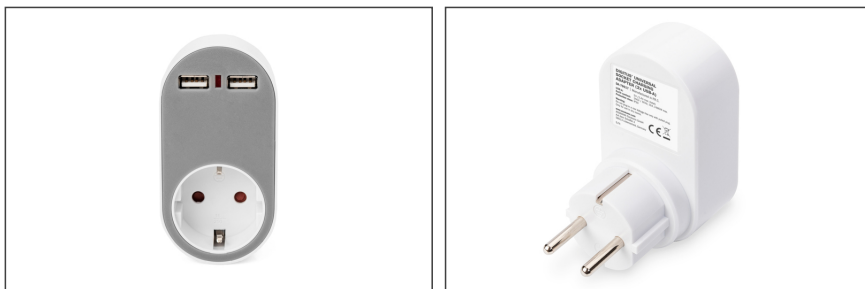

Safety notes

- Per garantire prestazioni ottimali, utilizzare gli adattatori di carica o gli alimentatori secondo le indicazioni contenute nelle istruzioni per l'uso.
- Collegare l'adattatore di ricarica a una presa di corrente facilmente accessibile con una tensione compresa tra 100 e 240 V CA.
- Dopo l'uso, scollegare l'adattatore di carica dalla presa di corrente.
- Non utilizzare l'adattatore di ricarica con dispositivi elettronici che non rientrano nelle specifiche dell'adattatore di ricarica.
- Non esporre il dispositivo a pioggia, umidità, vapori o liquidi.
- Non inserire oggetti nel dispositivo.
- Non tentare di riparare l'unità o di aprire l'involucro senza autorizzazione. Si rischia una scossa elettrica!
- Assicurare una ventilazione adeguata per evitare danni dovuti al surriscaldamento.
- Polvere, umidità, vapori e detergenti forti o solventi possono danneggiare l'apparecchio.
- Prima di procedere alla pulizia, scollegare l'apparecchio dall'alimentazione e dai dispositivi collegati.
- Pulire l'apparecchio con un panno privo di polvere.

EU responsible person

EU based economic operator ensuring the product complies with the required regulations.

ASSMANN Electronic GmbH
Auf dem Schüffel 3
Lüdenscheid, Germany
<https://www.assmann.com>
info@assmann.com